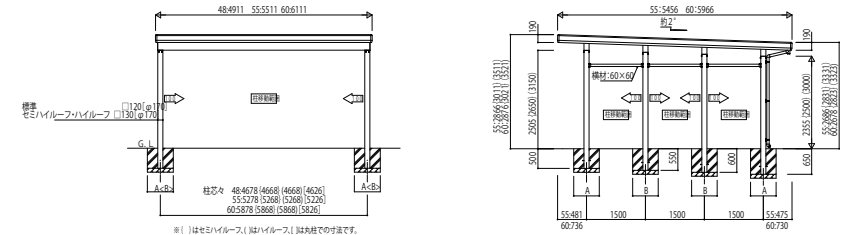

GPORT_03B カーポート ジーポートneo 積雪150cmタイプ Bタイプ 基本セット・横(2)連棟セット・たて(2)連棟セット・横(2)並列セット

基本セット/1台用

※( )はセミハイルーフ、( )はハイルーフ、( )は柱での寸法です。

基本セット/2台用

※( )はセミハイルーフ、( )はハイルーフ、( )は柱での寸法です。