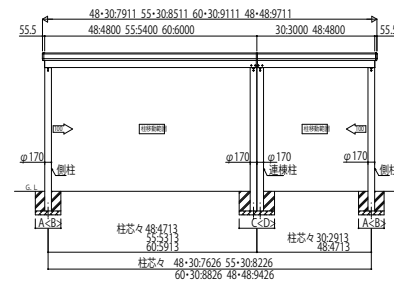

横(2)連棟セット/3台用・4台用 丸柱 セミハイルーフタイプ・ハイルーフタイプ