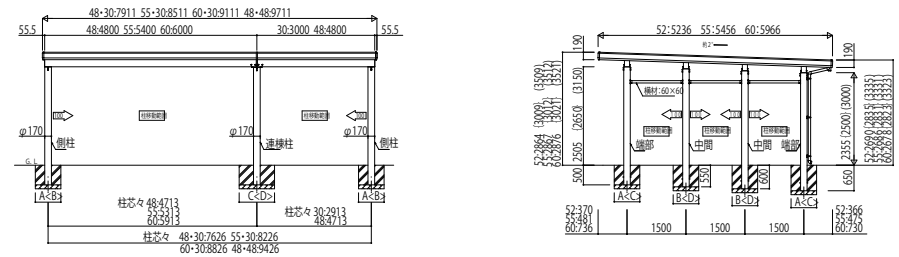

横(2)連棟セット/3台用・4台用 丸柱 標準タイプ