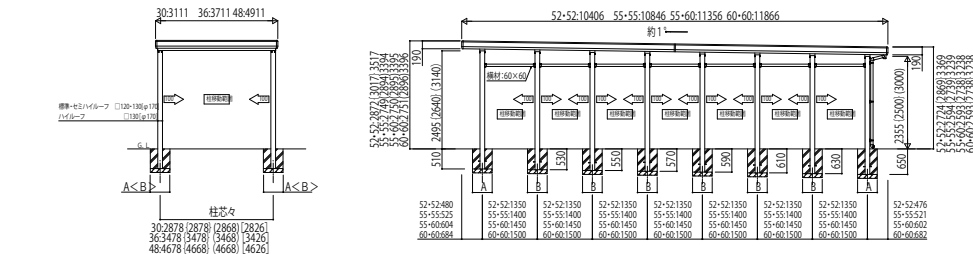

たて(2)連棟セット/2台用・4台用