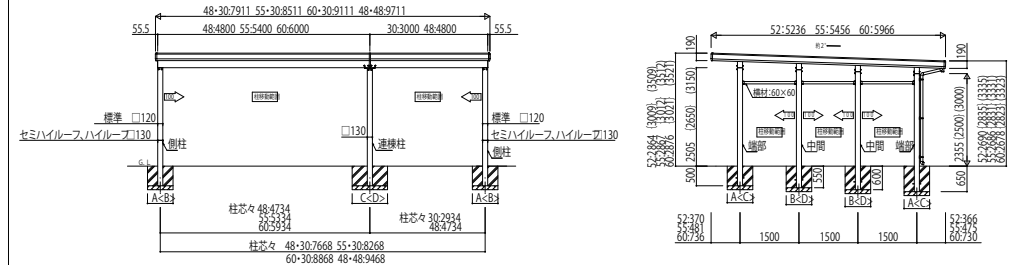

横(2)連棟セット/3台用・4台用 角柱