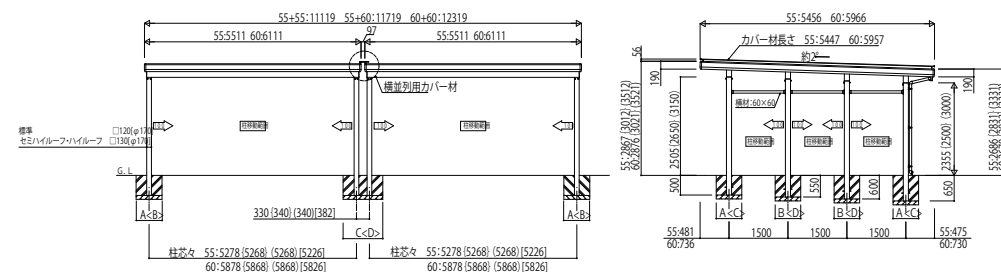

横(2)並列セット/4台用