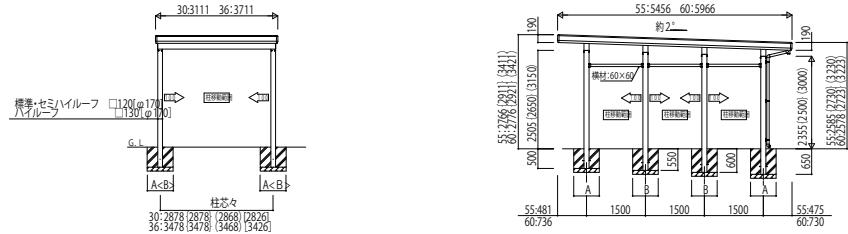

GPORT_03B カーポート ジーポートneo 積雪150cmタイプ Bタイプ 基本セット・横(2)連棟セット・たて(2)連棟セット・横(2)並列セット

基本セット/1台用