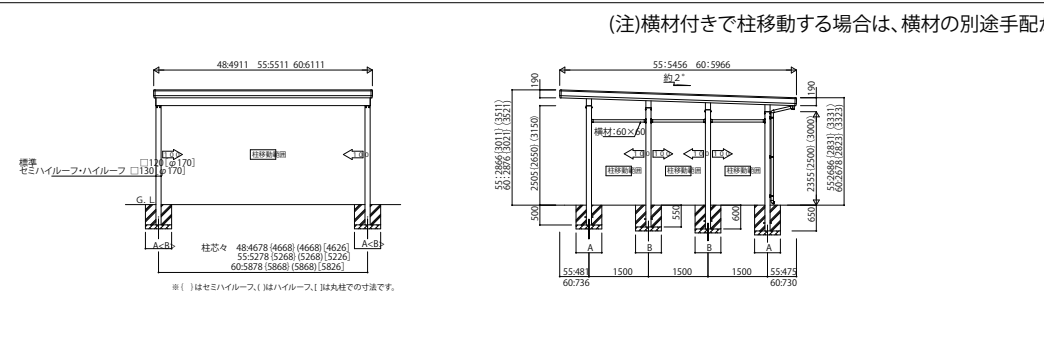

基本セット/1台用 横材付き

横(2)連棟セット/3台用・4台用 角柱 横材付き

基本セット/2台用 横材付き

横(2)連棟セット/3台用・4台用 丸柱 標準タイプ 横材付き

たて(2)連棟セット/2台用・4台用 横材付き

横(2)並列セット/4台用 横材付き