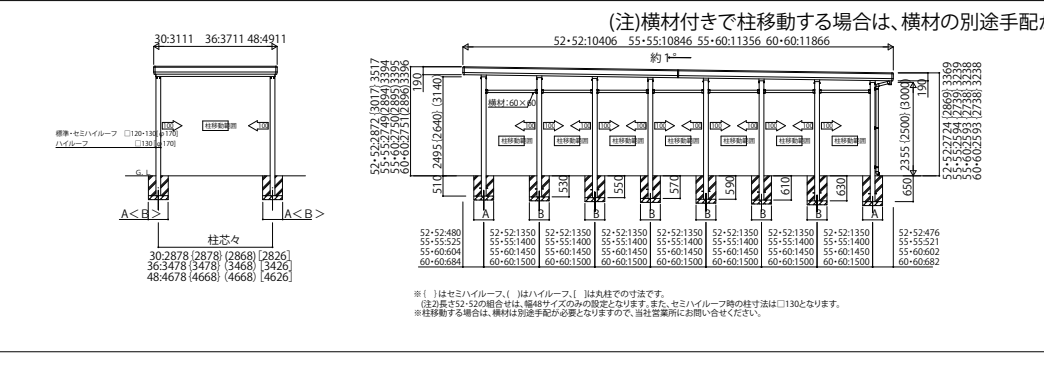

基本セット/1台用 横材付き

横(2)連棟セット/3台用・4台用 角柱 横材付き

基本セット/2台用 横材付き

横(2)連棟セット/3台用・4台用 丸柱 標準タイプ 横材付き

たて(2)連棟セット/2台用・4台用 横材付き

横(2)並列セット/4台用 横材付き