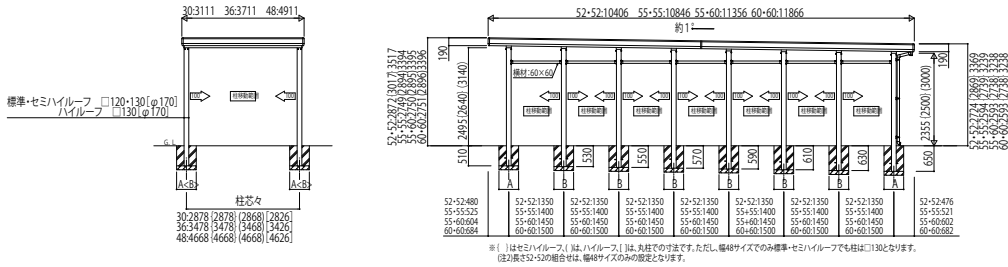

GPORT_04A1 カーポート ジーポートneo 積雪200cmタイプ Aタイプ 基本セット・たて(2)連棟セット

基本セット/1台用

※ [ ]はセミハイルーフ、( )は、ハイルーフ、{|}は丸柱での寸法です。

基本セット/2台用

※ [ ]はセミハイルーフ、( )は、ハイルーフ、{|}は丸柱での寸法です。