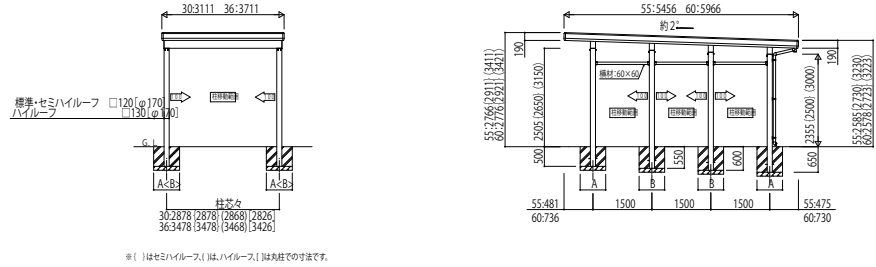

たて(2)連棟セット/2台用

GPORT_04A1 カーポート ジーポートneo 積雪200cmタイプ Aタイプ 基本セット・たて(2)連棟セット

基本セット/1台用