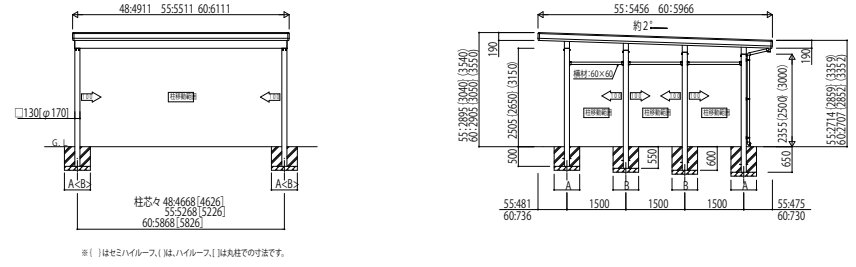

GPORT_04A1 カーポート ジーポートneo 積雪200cmタイプ Aタイプ 基本セット・たて(2)連棟セット

基本セット/1台用

※ [ ]はセミハイルーフ、( )は、ハイルーフ、{|}は丸柱での寸法です。

基本セット/2台用

※ [ ]はセミハイルーフ、( )は、ハイルーフ、{|}は丸柱での寸法です。