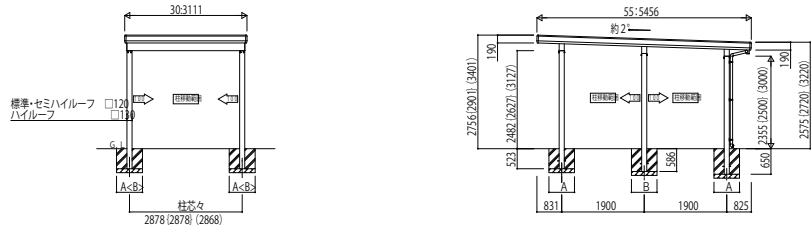

GPORT_04B1 カーポート ジーポートneo 積雪200cmタイプ Bタイプ 基本セット

基本セット/1台用

※ [] はセミハイルーフ、[] はハイルーフでの寸法です。

基本セット/2台用

※ [] はセミハイルーフ、[] はハイルーフでの寸法です。