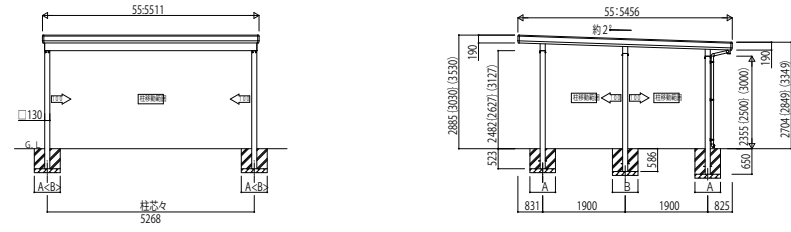

GPORT_04B1 カーポート ジーポートneo 積雪200cmタイプ Bタイプ 基本セット

基本セット/1台用

※ [] はセミハイルーフ、[] はハイルーフでの寸法です。

基本セット/2台用

※ [] はセミハイルーフ、[] はハイルーフでの寸法です。