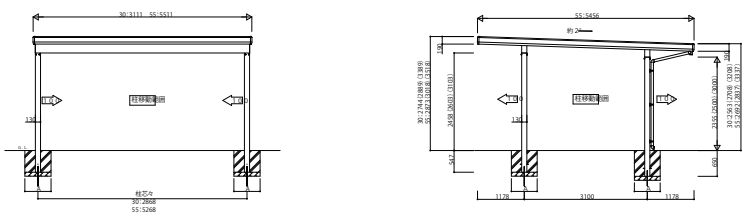

GPORT_05 カーポート ジーポート neo 積雪150cmタイプ 4本柱仕様

4本柱仕様 横材なし

4本柱仕様 横材付き

(注)横材付きで柱移動する場合は、横材の別途手配が必要となります