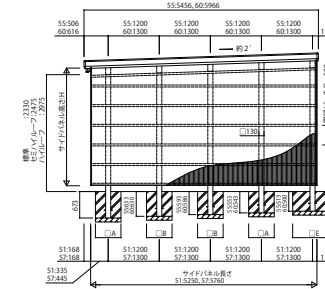

GPORT_11 カーポート ジーポートneo オプション 3面囲い 波板タイプ・平板タイプ

波板 側面 本体4本柱+3面囲い

波板 側面 本体6本柱+3面囲い

波板 側面 本体8本柱+3面囲い

波板 背面 1台用幅

波板 背面 2台用幅

平板 側面 本体4本柱+3面囲い

平板 側面 本体6本柱+3面囲い

平板 側面 本体8本柱+3面囲い

平板 背面 1台用幅

平板 背面 2台用幅