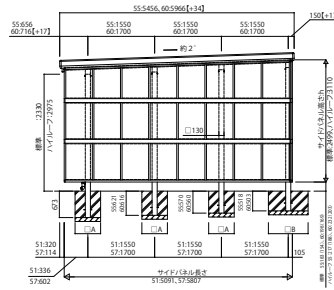

GPORT_11 カーポート ジーポートneo オプション 3面囲い 波板タイプ・平板タイプ

波板 側面 本体4本柱+3面囲い

波板 側面 本体6本柱+3面囲い

波板 側面 本体8本柱+3面囲い

波板 背面 1台用幅

波板 背面 2台用幅

平板 側面 本体4本柱+3面囲い

平板 側面 本体6本柱+3面囲い

平板 側面 本体8本柱+3面囲い

平板 背面 1台用幅

平板 背面 2台用幅