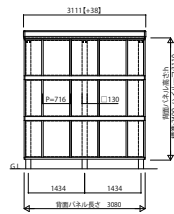

GPORT_11 カーポート ジーポートneo オプション 3面囲い 波板タイプ・平板タイプ

波板 側面 本体4本柱+3面囲い

波板 側面 本体6本柱+3面囲い

波板 側面 本体8本柱+3面囲い

波板 背面 1台用幅

波板 背面 2台用幅

平板 側面 本体4本柱+3面囲い

平板 側面 本体6本柱+3面囲い

平板 側面 本体8本柱+3面囲い

平板 背面 1台用幅

平板 背面 2台用幅