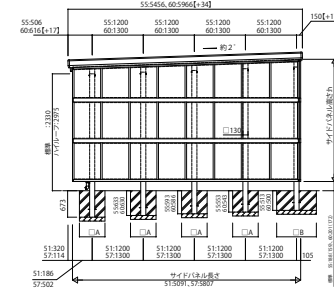

GPORT_11 カーポート ジーポートneo オプション 3面囲い 波板タイプ・平板タイプ

波板 側面 本体4本柱+3面囲い

波板 側面 本体6本柱+3面囲い

波板 側面 本体8本柱+3面囲い

波板 背面 1台用幅

波板 背面 2台用幅

平板 側面 本体4本柱+3面囲い

平板 側面 本体6本柱+3面囲い

平板 側面 本体8本柱+3面囲い

平板 背面 1台用幅

平板 背面 2台用幅