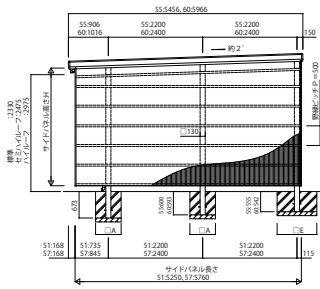

GPORT_11 カーポート ジーポートneo オプション 3面囲い 波板タイプ・平板タイプ

波板 側面 本体4本柱+3面囲い

波板 側面 本体6本柱+3面囲い

波板 側面 本体8本柱+3面囲い

波板 背面 1台用幅

波板 背面 2台用幅

平板 側面 本体4本柱+3面囲い

平板 側面 本体6本柱+3面囲い

平板 側面 本体8本柱+3面囲い

平板 背面 1台用幅

平板 背面 2台用幅