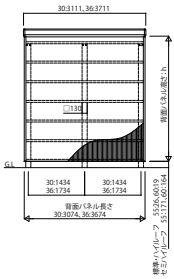

GPORT_11 カーポート ジーポートneo オプション 3面囲い 波板タイプ・平板タイプ

波板 側面 本体4本柱+3面囲い

波板 側面 本体6本柱+3面囲い

波板 側面 本体8本柱+3面囲い

波板 背面 1台用幅

波板 背面 2台用幅

平板 側面 本体4本柱+3面囲い

平板 側面 本体6本柱+3面囲い

平板 側面 本体8本柱+3面囲い

平板 背面 1台用幅

平板 背面 2台用幅