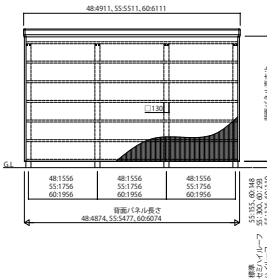

GPORT_11 カーポート ジーポートneo オプション 3面囲い 波板タイプ・平板タイプ

波板 側面 本体4本柱+3面囲い

波板 側面 本体6本柱+3面囲い

波板 側面 本体8本柱+3面囲い

波板 背面 1台用幅

波板 背面 2台用幅

平板 側面 本体4本柱+3面囲い

平板 側面 本体6本柱+3面囲い

平板 側面 本体8本柱+3面囲い

平板 背面 1台用幅

平板 背面 2台用幅