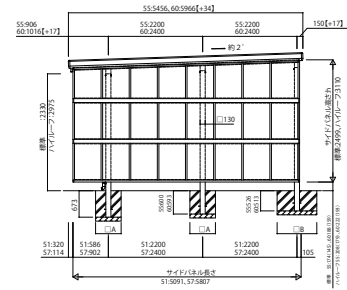

GPORT_11 カーポート ジーポートneo オプション 3面囲い 波板タイプ・平板タイプ

波板 側面 本体4本柱+3面囲い

波板 側面 本体6本柱+3面囲い

波板 側面 本体8本柱+3面囲い

波板 背面 1台用幅

波板 背面 2台用幅

平板 側面 本体4本柱+3面囲い

平板 側面 本体6本柱+3面囲い

平板 側面 本体8本柱+3面囲い

平板 背面 1台用幅

平板 背面 2台用幅