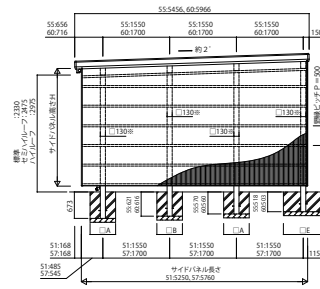

GPORT_11 カーポート ジーポートneo オプション 3面囲い 波板タイプ・平板タイプ

波板 側面 本体4本柱+3面囲い

波板 側面 本体6本柱+3面囲い

波板 側面 本体8本柱+3面囲い

波板 背面 1台用幅

波板 背面 2台用幅

平板 側面 本体4本柱+3面囲い

平板 側面 本体6本柱+3面囲い

平板 側面 本体8本柱+3面囲い

平板 背面 1台用幅

平板 背面 2台用幅