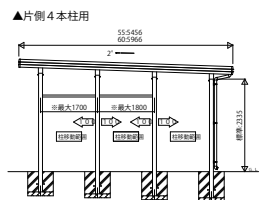

GPORT\_12 カーポート ジーポートneo 角柱専用オプション サイドパネル(波板タイプ) / オプション 上吊り棚 / オプションルシアス 宅配ポスト1型(宅配ポスト取付用カーポート用スクリーン)

基本セット用サイドパネル(波板タイプ)片側2本柱に取付ける場合

基本セット用サイドパネル(波板タイプ)片側3本柱に取付ける場合

基本セット用サイドパネル(波板タイプ)片側4本柱に取付ける場合

オプション 上吊り棚