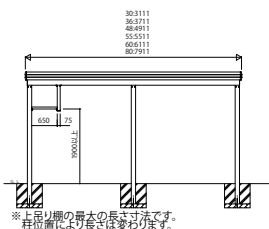

GPORT\_12 カーポート ジーポートneo 角柱専用オプション サイドパネル(波板タイプ) / オプション 上吊り棚 / オプションルシアス 宅配ポスト1型(宅配ポスト取付用カーポート用スクリーン)

基本セット用サイドパネル(波板タイプ)片側2本柱に取付ける場合

基本セット用サイドパネル(波板タイプ)片側3本柱に取付ける場合

基本セット用サイドパネル(波板タイプ)片側4本柱に取付ける場合

オプション 上吊り棚