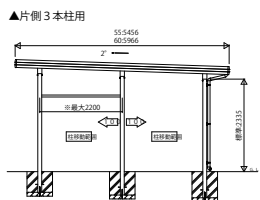

GPORT\_12 カーポート ジーポートneo 角柱専用オプション サイドパネル(波板タイプ) / オプション 上吊り棚 / オプションルシアス 宅配ポスト1型(宅配ポスト取付用カーポート用スクリーン)

基本セット用サイドパネル(波板タイプ)片側2本柱に取付ける場合

基本セット用サイドパネル(波板タイプ)片側3本柱に取付ける場合

基本セット用サイドパネル(波板タイプ)片側4本柱に取付ける場合

オプション 上吊り棚