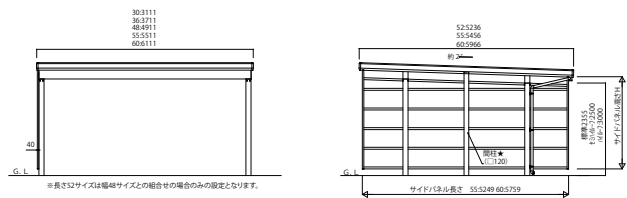

GPORT\_12 カーポート ジーポートneo 角柱専用オプション サイドパネル(波板タイプ) / オプション 上吊り棚 / オプションルシアス 宅配ポスト1型(宅配ポスト取付用カーポート用スクリーン)

基本セット用サイドパネル(波板タイプ)片側2本柱に取付ける場合

基本セット用サイドパネル(波板タイプ)片側3本柱に取付ける場合

基本セット用サイドパネル(波板タイプ)片側4本柱に取付ける場合

オプション 上吊り棚

オプションルシアス 宅配ポスト1型(宅配ポスト取付用カーポート用スクリーン)

オプション 収納式サポート