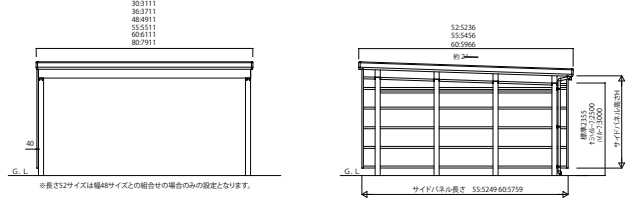

GPORT\_12 カーポート ジーポートneo 角柱専用オプション サイドパネル(波板タイプ) / オプション 上吊り棚 / オプションルシアス 宅配ポスト1型(宅配ポスト取付用カーポート用スクリーン)

基本セット用サイドパネル(波板タイプ)片側2本柱に取付ける場合

基本セット用サイドパネル(波板タイプ)片側3本柱に取付ける場合

基本セット用サイドパネル(波板タイプ)片側4本柱に取付ける場合

オプション 上吊り棚