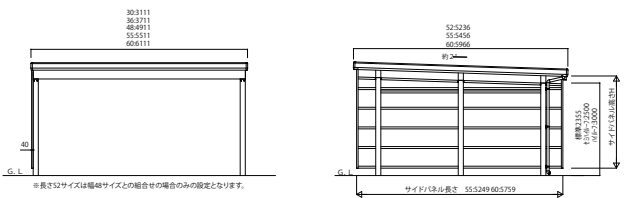

GPORT\_12 カーポート ジーポートneo 角柱専用オプション サイドパネル(波板タイプ) / オプション 上吊り棚 / オプションルシアス 宅配ポスト1型(宅配ポスト取付用カーポート用スクリーン)

基本セット用サイドパネル(波板タイプ)片側2本柱に取付ける場合

基本セット用サイドパネル(波板タイプ)片側3本柱に取付ける場合

基本セット用サイドパネル(波板タイプ)片側4本柱に取付ける場合

オプション 上吊り棚