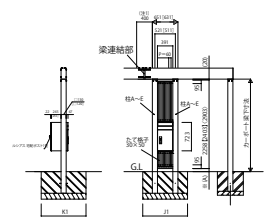

オプションルシアス 宅配ポスト1型(宅配ポスト取付用カーポート用スクリーン)