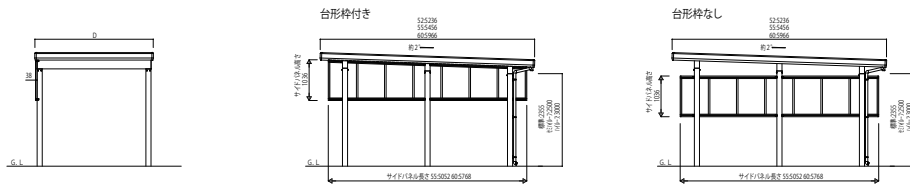

# GPORT\_13 カーポート ジーポートneo サイドパネル(平板タイプ)

基本セット用サイドパネル 1段タイプ 片側2本柱に取付ける場合

基本セット用サイドパネル 2段タイプ 片側2本柱に取付ける場合

基本セット用サイドパネル 3段タイプ 片側2本柱に取付ける場合

たて(2)連棟セット用サイドパネル(=基本セット用サイドパネル+たて連棟用セット用サイドパネル) 2段タイプ 間柱を使用する場合

基本セット用サイドパネル 1段タイプ 片側3本柱に取付ける場合

基本セット用サイドパネル 2段タイプ 片側3本柱に取付ける場合

基本セット用サイドパネル 1段タイプ 片側4本柱に取付ける場合

基本セット用サイドパネル 2段タイプ 片側4本柱に取付ける場合

基本セット用サイドパネル 3段タイプ 片側4本柱に取付ける場合

たて(2)連棟セット用サイドパネル(=基本セット用サイドパネル+たて連棟用セット用サイドパネル) 2段タイプ 間柱を使用しない場合