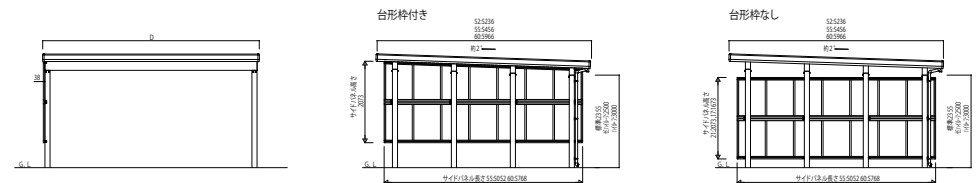

# GPORT\_13 カーポート ジーポートneo サイドパネル(平板タイプ)

基本セット用サイドパネル 1段タイプ 片側2本柱に取付ける場合

基本セット用サイドパネル 2段タイプ 片側2本柱に取付ける場合

基本セット用サイドパネル 3段タイプ 片側2本柱に取付ける場合

たて(2)連棟セット用サイドパネル(=基本セット用サイドパネル+たて連棟用セット用サイドパネル) 2段タイプ 間柱を使用する場合

基本セット用サイドパネル 1段タイプ 片側3本柱に取付ける場合

基本セット用サイドパネル 2段タイプ 片側3本柱に取付ける場合

基本セット用サイドパネル 1段タイプ 片側4本柱に取付ける場合

基本セット用サイドパネル 2段タイプ 片側4本柱に取付ける場合

基本セット用サイドパネル 3段タイプ 片側4本柱に取付ける場合

たて(2)連棟セット用サイドパネル(=基本セット用サイドパネル+たて連棟用セット用サイドパネル) 2段タイプ 間柱を使用しない場合