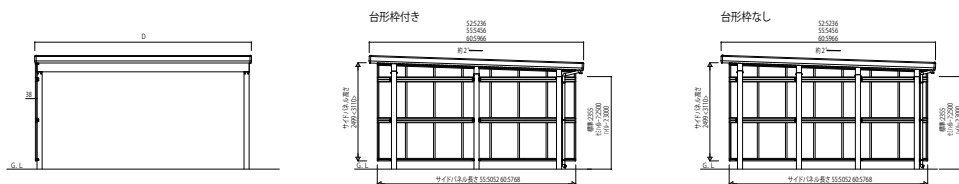

# GPORT\_13 カーポート ジーポートneo サイドパネル(平板タイプ)

基本セット用サイドパネル 1段タイプ 片側2本柱に取付ける場合

基本セット用サイドパネル 2段タイプ 片側2本柱に取付ける場合

基本セット用サイドパネル 3段タイプ 片側2本柱に取付ける場合

たて(2)連棟セット用サイドパネル(=基本セット用サイドパネル+たて連棟用セット用サイドパネル) 2段タイプ 間柱を使用する場合

基本セット用サイドパネル 1段タイプ 片側3本柱に取付ける場合

基本セット用サイドパネル 2段タイプ 片側3本柱に取付ける場合

基本セット用サイドパネル 1段タイプ 片側4本柱に取付ける場合

基本セット用サイドパネル 2段タイプ 片側4本柱に取付ける場合

基本セット用サイドパネル 3段タイプ 片側4本柱に取付ける場合

たて(2)連棟セット用サイドパネル(=基本セット用サイドパネル+たて連棟用セット用サイドパネル) 2段タイプ 間柱を使用しない場合