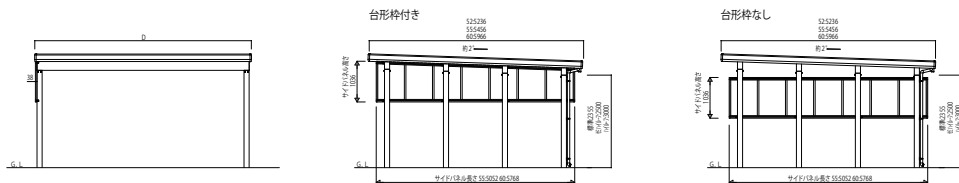

# GPORT\_13 カーポート ジーポートneo サイドパネル(平板タイプ)

基本セット用サイドパネル 1段タイプ 片側2本柱に取付ける場合

基本セット用サイドパネル 2段タイプ 片側2本柱に取付ける場合

基本セット用サイドパネル 3段タイプ 片側2本柱に取付ける場合

たて(2)連棟セット用サイドパネル(=基本セット用サイドパネル+たて連棟用セット用サイドパネル) 2段タイプ 間柱を使用する場合

基本セット用サイドパネル 1段タイプ 片側3本柱に取付ける場合

基本セット用サイドパネル 2段タイプ 片側3本柱に取付ける場合

基本セット用サイドパネル 1段タイプ 片側4本柱に取付ける場合

基本セット用サイドパネル 2段タイプ 片側4本柱に取付ける場合

基本セット用サイドパネル 3段タイプ 片側4本柱に取付ける場合

たて(2)連棟セット用サイドパネル(=基本セット用サイドパネル+たて連棟用セット用サイドパネル) 2段タイプ 間柱を使用しない場合