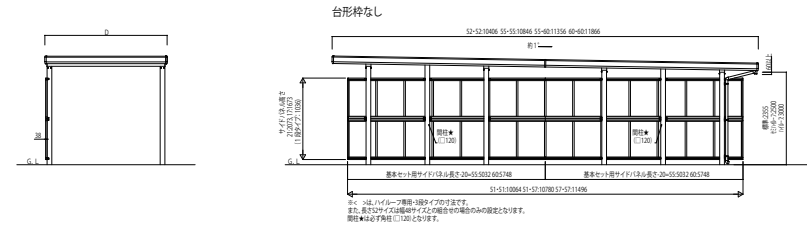

# GPORT\_13 カーポート ジーポートneo サイドパネル(平板タイプ)

基本セット用サイドパネル 1段タイプ 片側2本柱に取付ける場合

基本セット用サイドパネル 2段タイプ 片側2本柱に取付ける場合

基本セット用サイドパネル 3段タイプ 片側2本柱に取付ける場合

たて(2)連棟セット用サイドパネル(=基本セット用サイドパネル+たて連棟用セット用サイドパネル) 2段タイプ 間柱を使用する場合

基本セット用サイドパネル 1段タイプ 片側3本柱に取付ける場合

基本セット用サイドパネル 2段タイプ 片側3本柱に取付ける場合

基本セット用サイドパネル 1段タイプ 片側4本柱に取付ける場合

基本セット用サイドパネル 2段タイプ 片側4本柱に取付ける場合

基本セット用サイドパネル 3段タイプ 片側4本柱に取付ける場合

たて(2)連棟セット用サイドパネル(=基本セット用サイドパネル+たて連棟用セット用サイドパネル) 2段タイプ 間柱を使用しない場合