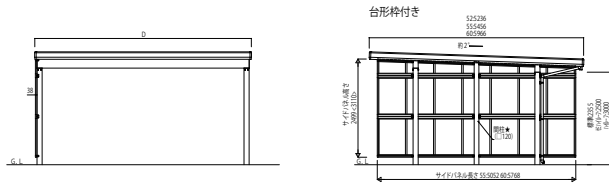

# GPORT\_13 カーポート ジーポートneo サイドパネル(平板タイプ)

基本セット用サイドパネル 1段タイプ 片側2本柱に取付ける場合

基本セット用サイドパネル 2段タイプ 片側2本柱に取付ける場合

基本セット用サイドパネル 3段タイプ 片側2本柱に取付ける場合

たて(2)連棟セット用サイドパネル(=基本セット用サイドパネル+たて連棟用セット用サイドパネル) 2段タイプ 間柱を使用する場合

基本セット用サイドパネル 1段タイプ 片側3本柱に取付ける場合

基本セット用サイドパネル 2段タイプ 片側3本柱に取付ける場合

基本セット用サイドパネル 1段タイプ 片側4本柱に取付ける場合

基本セット用サイドパネル 2段タイプ 片側4本柱に取付ける場合

基本セット用サイドパネル 3段タイプ 片側4本柱に取付ける場合

たて(2)連棟セット用サイドパネル(=基本セット用サイドパネル+たて連棟用セット用サイドパネル) 2段タイプ 間柱を使用しない場合