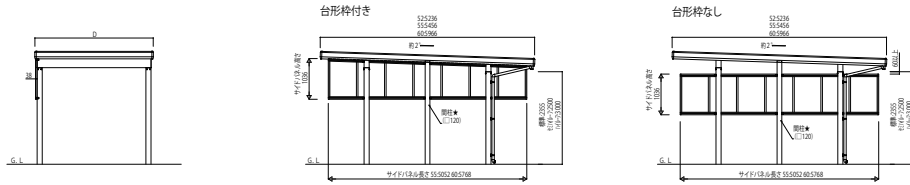

# GPORT\_13 カーポート ジーポートneo サイドパネル(平板タイプ)

基本セット用サイドパネル 1段タイプ 片側2本柱に取付ける場合

基本セット用サイドパネル 2段タイプ 片側2本柱に取付ける場合

基本セット用サイドパネル 3段タイプ 片側2本柱に取付ける場合

たて(2)連棟セット用サイドパネル(=基本セット用サイドパネル+たて連棟用セット用サイドパネル) 2段タイプ 間柱を使用する場合

基本セット用サイドパネル 1段タイプ 片側3本柱に取付ける場合

基本セット用サイドパネル 2段タイプ 片側3本柱に取付ける場合

基本セット用サイドパネル 1段タイプ 片側4本柱に取付ける場合

基本セット用サイドパネル 2段タイプ 片側4本柱に取付ける場合

基本セット用サイドパネル 3段タイプ 片側4本柱に取付ける場合

たて(2)連棟セット用サイドパネル(=基本セット用サイドパネル+たて連棟用セット用サイドパネル) 2段タイプ 間柱を使用しない場合