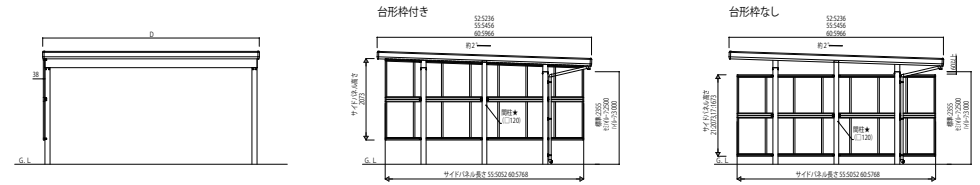

# GPORT\_13 カーポート ジーポートneo サイドパネル(平板タイプ)

基本セット用サイドパネル 1段タイプ 片側2本柱に取付ける場合

基本セット用サイドパネル 2段タイプ 片側2本柱に取付ける場合

基本セット用サイドパネル 3段タイプ 片側2本柱に取付ける場合

たて(2)連棟セット用サイドパネル(=基本セット用サイドパネル+たて連棟用セット用サイドパネル) 2段タイプ 間柱を使用する場合

基本セット用サイドパネル 1段タイプ 片側3本柱に取付ける場合

基本セット用サイドパネル 2段タイプ 片側3本柱に取付ける場合

基本セット用サイドパネル 1段タイプ 片側4本柱に取付ける場合

基本セット用サイドパネル 2段タイプ 片側4本柱に取付ける場合

基本セット用サイドパネル 3段タイプ 片側4本柱に取付ける場合

たて(2)連棟セット用サイドパネル(=基本セット用サイドパネル+たて連棟用セット用サイドパネル) 2段タイプ 間柱を使用しない場合