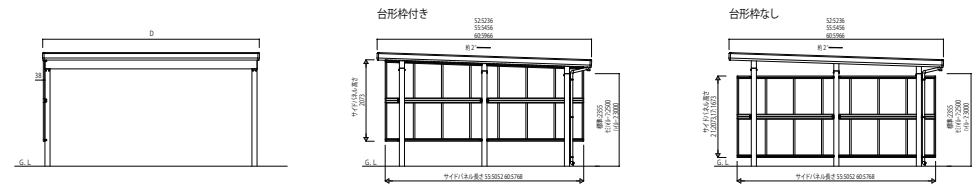

# GPORT\_13 カーポート ジーポートneo サイドパネル(平板タイプ)

基本セット用サイドパネル 1段タイプ 片側2本柱に取付ける場合

基本セット用サイドパネル 2段タイプ 片側2本柱に取付ける場合

基本セット用サイドパネル 3段タイプ 片側2本柱に取付ける場合

たて(2)連棟セット用サイドパネル(=基本セット用サイドパネル+たて連棟用セット用サイドパネル) 2段タイプ 間柱を使用する場合

基本セット用サイドパネル 1段タイプ 片側3本柱に取付ける場合

基本セット用サイドパネル 2段タイプ 片側3本柱に取付ける場合

基本セット用サイドパネル 1段タイプ 片側4本柱に取付ける場合

基本セット用サイドパネル 2段タイプ 片側4本柱に取付ける場合

基本セット用サイドパネル 3段タイプ 片側4本柱に取付ける場合

たて(2)連棟セット用サイドパネル(=基本セット用サイドパネル+たて連棟用セット用サイドパネル) 2段タイプ 間柱を使用しない場合