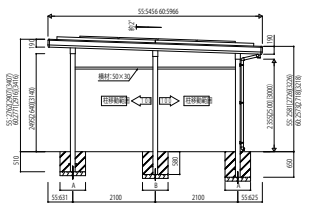

# GPORT\_SOLAR カーポート ジーポートneo【ソーラーパネル搭載用】

1台用

※[ ]はセミハイルーフ(1)は、ハイルーフの寸法です。

2台用

※[ ]はセミハイルーフ(1)は、ハイルーフの寸法です。

3台用

※[ ]はセミハイルーフ(1)は、ハイルーフの寸法です。