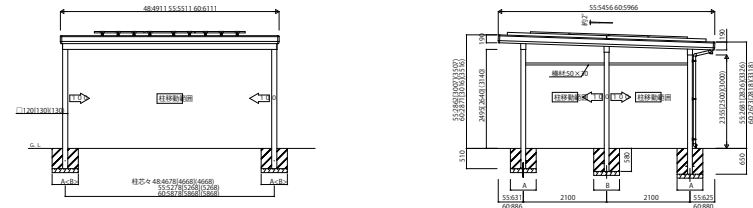

GPORT_SOLAR カーポート ジョイントneo【ソーラーパネル搭載用】

1台用 横材なし

※ []はセミハイルーフ、()は、ハイルーフの寸法です。

1台用 横材付き

※ []はセミハイルーフ、()は、ハイルーフの寸法です。

(注)横材付きで柱移動する場合は、横材の別途手配が必要となります。

2台用 横材なし

※ []はセミハイルーフ、()は、ハイルーフの寸法です。

2台用 横材付き

※ []はセミハイルーフ、()は、ハイルーフの寸法です。

(注)横材付きで柱移動する場合は、横材の別途手配が必要となります。

3台用 横材なし

※ []はセミハイルーフ、()は、ハイルーフの寸法です。

3台用 横材付き

※ []はセミハイルーフ、()は、ハイルーフの寸法です。

(注)横材付きで柱移動する場合は、横材の別途手配が必要となります。