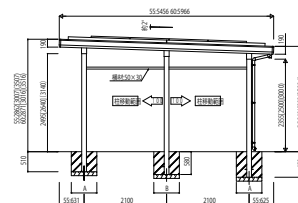

# GPORT\_SOLAR カーポート ジーポートneo【ソーラーパネル搭載用】

1台用

※[ ]はセミハイルーフ(1)は、ハイルーフの寸法です。

2台用

※[ ]はセミハイルーフ(1)は、ハイルーフの寸法です。

3台用

※[ ]はセミハイルーフ(1)は、ハイルーフの寸法です。