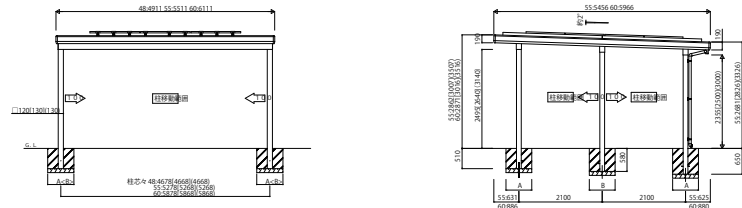

GPORT_SOLAR カーポート ジョイントneo【ソーラーパネル搭載用】

1台用 横材なし

※ []はセミハイルーフ、()は、ハイルーフの寸法です。

1台用 横材付き

※ []はセミハイルーフ、()は、ハイルーフの寸法です。

(注)横材付きで柱移動する場合は、横材の別途手配が必要となります。

2台用 横材なし

※ []はセミハイルーフ、()は、ハイルーフの寸法です。

2台用 横材付き

※ []はセミハイルーフ、()は、ハイルーフの寸法です。

(注)横材付きで柱移動する場合は、横材の別途手配が必要となります。

3台用 横材なし

※ []はセミハイルーフ、()は、ハイルーフの寸法です。

3台用 横材付き

※ []はセミハイルーフ、()は、ハイルーフの寸法です。

(注)横材付きで柱移動する場合は、横材の別途手配が必要となります。