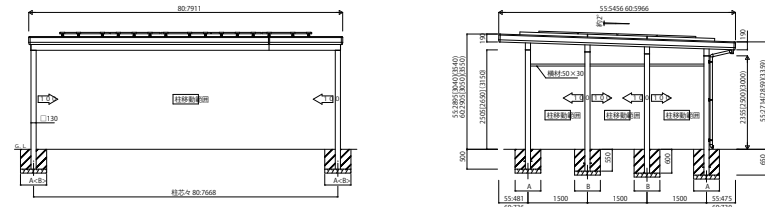

GPORT_SOLAR カーポート ジョイントneo【ソーラーパネル搭載用】

1台用 横材なし

※ []はセミハイルーフ、()は、ハイルーフの寸法です。

1台用 横材付き

※ []はセミハイルーフ、()は、ハイルーフの寸法です。

(注)横材付きで柱移動する場合は、横材の別途手配が必要となります。

2台用 横材なし

※ []はセミハイルーフ、()は、ハイルーフの寸法です。

2台用 横材付き

※ []はセミハイルーフ、()は、ハイルーフの寸法です。

(注)横材付きで柱移動する場合は、横材の別途手配が必要となります。

3台用 横材なし

※ []はセミハイルーフ、()は、ハイルーフの寸法です。

3台用 横材付き

※ []はセミハイルーフ、()は、ハイルーフの寸法です。

(注)横材付きで柱移動する場合は、横材の別途手配が必要となります。