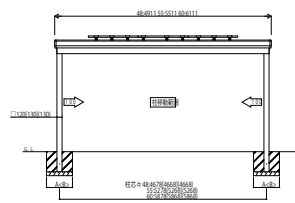

# GPORT\_SOLAR カーポート ジーポートneo【ソーラーパネル搭載用】

1台用

※[ ]はセミハイルーフ(1)は、ハイルーフの寸法です。

2台用

※[ ]はセミハイルーフ(1)は、ハイルーフの寸法です。

3台用

※[ ]はセミハイルーフ(1)は、ハイルーフの寸法です。