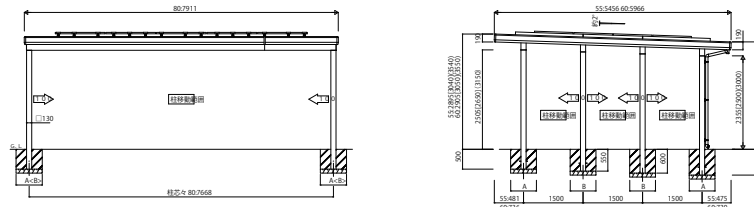

GPORT_SOLAR カーポート ジョイントneo【ソーラーパネル搭載用】

1台用 横材なし

※ []はセミハイルーフ、()は、ハイルーフの寸法です。

1台用 横材付き

※ []はセミハイルーフ、()は、ハイルーフの寸法です。

(注)横材付きで柱移動する場合は、横材の別途手配が必要となります。

2台用 横材なし

※ []はセミハイルーフ、()は、ハイルーフの寸法です。

2台用 横材付き

※ []はセミハイルーフ、()は、ハイルーフの寸法です。

(注)横材付きで柱移動する場合は、横材の別途手配が必要となります。

3台用 横材なし

※ []はセミハイルーフ、()は、ハイルーフの寸法です。

3台用 横材付き

※ []はセミハイルーフ、()は、ハイルーフの寸法です。

(注)横材付きで柱移動する場合は、横材の別途手配が必要となります。