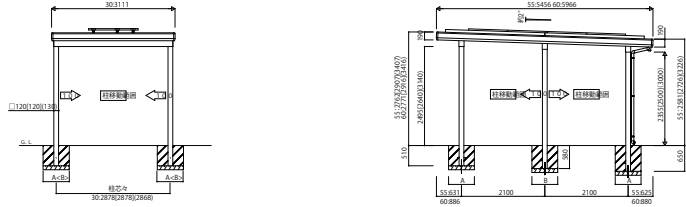

GPORT_SOLAR カーポート ジョイントneo【ソーラーパネル搭載用】

1台用 横材なし

※ []はセミハイルーフ、()は、ハイルーフの寸法です。

1台用 横材付き

※ []はセミハイルーフ、()は、ハイルーフの寸法です。

(注)横材付きで柱移動する場合は、横材の別途手配が必要となります。

2台用 横材なし

※ []はセミハイルーフ、()は、ハイルーフの寸法です。

2台用 横材付き

※ []はセミハイルーフ、()は、ハイルーフの寸法です。

(注)横材付きで柱移動する場合は、横材の別途手配が必要となります。

3台用 横材なし

※ []はセミハイルーフ、()は、ハイルーフの寸法です。

3台用 横材付き

※ []はセミハイルーフ、()は、ハイルーフの寸法です。

(注)横材付きで柱移動する場合は、横材の別途手配が必要となります。