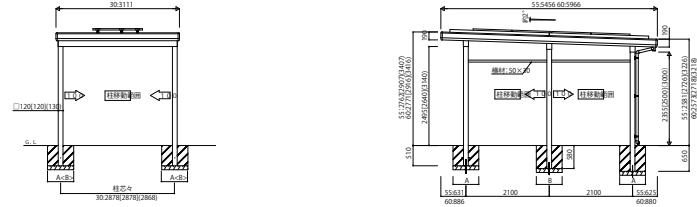

GPORT_SOLAR カーポート ジョイントneo【ソーラーパネル搭載用】

1台用 横材なし

※ []はセミハイルーフ、()は、ハイルーフの寸法です。

1台用 横材付き

※ []はセミハイルーフ、()は、ハイルーフの寸法です。

(注)横材付きで柱移動する場合は、横材の別途手配が必要となります。

2台用 横材なし

※ []はセミハイルーフ、()は、ハイルーフの寸法です。

2台用 横材付き

※ []はセミハイルーフ、()は、ハイルーフの寸法です。

(注)横材付きで柱移動する場合は、横材の別途手配が必要となります。

3台用 横材なし

※ []はセミハイルーフ、()は、ハイルーフの寸法です。

3台用 横材付き

※ []はセミハイルーフ、()は、ハイルーフの寸法です。

(注)横材付きで柱移動する場合は、横材の別途手配が必要となります。