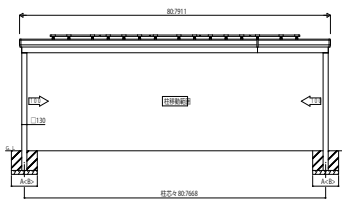

# GPORT\_SOLAR カーポート ジーポートneo【ソーラーパネル搭載用】

1台用

※[ ]はセミハイルーフ(1)は、ハイルーフの寸法です。

2台用

※[ ]はセミハイルーフ(1)は、ハイルーフの寸法です。

3台用

※[ ]はセミハイルーフ(1)は、ハイルーフの寸法です。