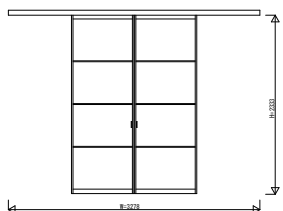

GWEW01 インテリアドアシリーズ famitto/G (ガラスタイプ) アウトセット引戸 引分け戸 壁付

ガラスタイプ 引分け戸 全採光

W=3,278 H=2,033

ガラスタイプ 引分け戸 全採光

W=3,278 H=2,333

ガラスタイプ 引分け戸 横格子

W=3,278 H=2,033

ガラスタイプ 引分け戸 横格子

W=3,278 H=2,333

3方枠  
壁付 標準納まり