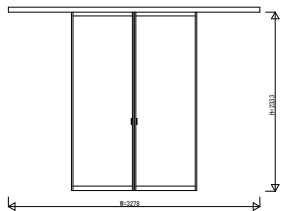

GWEW01 インテリアドアシリーズ famitto/G (ガラスタイプ) アウトセット引戸 引分け戸 壁付

ガラスタイプ 引分け戸 全採光

W=3,278 H=2,033

ガラスタイプ 引分け戸 全採光

W=3,278 H=2,333

ガラスタイプ 引分け戸 横格子

W=3,278 H=2,033

ガラスタイプ 引分け戸 横格子

W=3,278 H=2,333

3方枠  
壁付 標準納まり