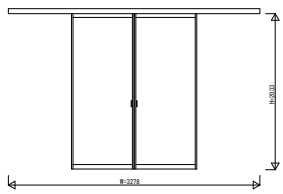

GWEW01 インテリアドアシリーズ famitto/G (ガラスタイプ) アウトセット引戸 引分け戸 壁付

ガラスタイプ 引分け戸 全採光

W=3,278 H=2,033

ガラスタイプ 引分け戸 全採光

W=3,278 H=2,333

ガラスタイプ 引分け戸 横格子

W=3,278 H=2,033

ガラスタイプ 引分け戸 横格子

W=3,278 H=2,333

3方枠  
壁付 標準納まり