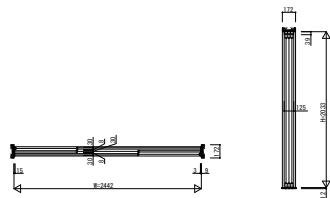

GWHWAV02 インテリアドアシリーズ famitto/G (ガラスタイプ) 引違い戸(3枚建) ラウンドレール 直付枠

ガラスタイプ 引違い戸(3枚建) 全採光

W=2,442 H=2,033

ガラスタイプ 引違い戸(3枚建) 全採光

W=2,442 H=2,333

ガラスタイプ 引違い戸(3枚建) 横格子

W=2,442 H=2,033

ガラスタイプ 引違い戸(3枚建) 横格子

W=2,442 H=2,333

3方枠
埋込敷居の場合

3方枠
直付敷居の場合