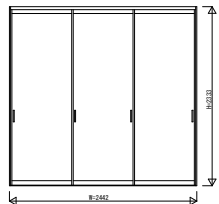

GWHWAV02 インテリアドアシリーズ famitto/G (ガラスタイプ) 引違い戸(3枚建) ラウンドレール 直付枠

ガラスタイプ 引違い戸(3枚建) 全採光

W=2,442 H=2,033

ガラスタイプ 引違い戸(3枚建) 全採光

W=2,442 H=2,333

ガラスタイプ 引違い戸(3枚建) 横格子

W=2,442 H=2,033

ガラスタイプ 引違い戸(3枚建) 横格子

W=2,442 H=2,333

3方枠
埋込敷居の場合

3方枠
直付敷居の場合