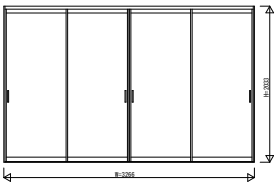

GWHWA V 0 3 インテリアドアシリーズ famitto/G (ガラスタイプ) 引違い戸(4枚建) ラウンドレール 直付枠

ガラスタイプ 引違い戸(4枚建) 全採光

W=3,266 H=2,033

ガラスタイプ 引違い戸(4枚建) 全採光

W=3,266 H=2,333

ガラスタイプ 引違い戸(4枚建) 横格子

W=3,266 H=2,033

ガラスタイプ 引違い戸(4枚建) 横格子

W=3,266 H=2,333

3方枠
埋込敷居の場合

3方枠
直付敷居の場合