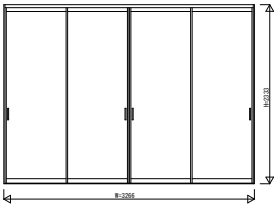

GWHWA V 0 3 インテリアドアシリーズ famitto/G (ガラスタイプ) 引違い戸(4枚建) ラウンドレール 直付枠

ガラスタイプ 引違い戸(4枚建) 全採光

W=3,266 H=2,033

ガラスタイプ 引違い戸(4枚建) 全採光

W=3,266 H=2,333

ガラスタイプ 引違い戸(4枚建) 横格子

W=3,266 H=2,033

ガラスタイプ 引違い戸(4枚建) 横格子

W=3,266 H=2,333

3方枠
埋込敷居の場合

3方枠
直付敷居の場合