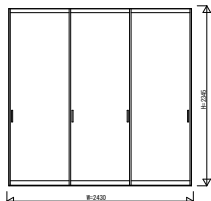

GWHWBV02 インテリアドアシリーズ famitto/G (ガラスタイプ) 引違い戸 (3枚建) ラウンドレール スリム枠

ガラスタイプ 引違い戸 (3枚建) 全採光

W=2,430 H=2,045

ガラスタイプ 引違い戸 (3枚建) 全採光

W=2,430 H=2,345

ガラスタイプ 引違い戸 (3枚建) 横格子

W=2,430 H=2,045

ガラスタイプ 引違い戸 (3枚建) 横格子

W=2,430 H=2,345

3方枠
埋込敷居の場合

3方枠
直付敷居の場合