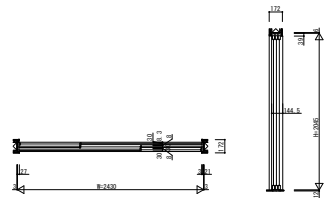

GWHWBV02 インテリアドアシリーズ famitto/G (ガラスタイプ) 引違い戸 (3枚建) ラウンドレール スリム枠

ガラスタイプ 引違い戸 (3枚建) 全採光

W=2,430 H=2,045

ガラスタイプ 引違い戸 (3枚建) 全採光

W=2,430 H=2,345

ガラスタイプ 引違い戸 (3枚建) 横格子

W=2,430 H=2,045

ガラスタイプ 引違い戸 (3枚建) 横格子

W=2,430 H=2,345

3方枠
埋込敷居の場合

3方枠
直付敷居の場合