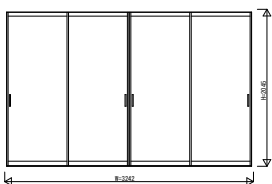

GWHWBV03 インテリアドアシリーズ famitto/G (ガラスタイプ) 引違い戸(4枚建) ラウンドレール スリム枠

ガラスタイプ 引違い戸(4枚建) 全採光

W=3,242 H=2,045

ガラスタイプ 引違い戸(4枚建) 全採光

W=3,242 H=2,345

ガラスタイプ 引違い戸(4枚建) 横格子

W=3,242 H=2,045

ガラスタイプ 引違い戸(4枚建) 横格子

W=3,242 H=2,345

3方枠
埋込敷居の場合

3方枠
直付敷居の場合