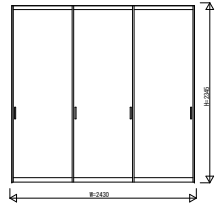

GWHWBW02 インテリアドアシリーズ famitto/G (ガラスタイプ) 引違い戸 (3枚建) 上吊り スリム枠

ガラスタイプ 引違い戸 (3枚建) 全採光

W=2,430 H=2,045

ガラスタイプ 引違い戸 (3枚建) 全採光

W=2,430 H=2,345

ガラスタイプ 引違い戸 (3枚建) 横格子

W=2,430 H=2,045

ガラスタイプ 引違い戸 (3枚建) 横格子

W=2,430 H=2,345

3方枠
上吊り