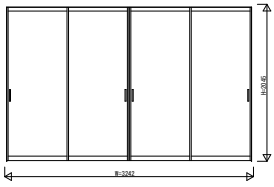

GWHHBW03 インテリアドアシリーズ famitto/G (ガラスタイプ) 引違い戸(4枚建) 上吊り スリム枠

ガラスタイプ 引違い戸(4枚建) 全採光

W=3,242 H=2,045

ガラスタイプ 引違い戸(4枚建) 全採光

W=3,242 H=2,345

ガラスタイプ 引違い戸(4枚建) 横格子

W=3,242 H=2,045

ガラスタイプ 引違い戸(4枚建) 横格子

W=3,242 H=2,345

3方枠
上吊り