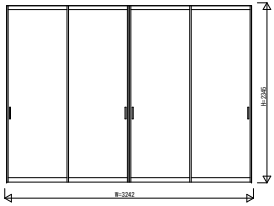

GWHHBW03 インテリアドアシリーズ famitto/G (ガラスタイプ) 引違い戸(4枚建) 上吊り スリム枠

ガラスタイプ 引違い戸(4枚建) 全採光

W=3,242 H=2,045

ガラスタイプ 引違い戸(4枚建) 全採光

W=3,242 H=2,345

ガラスタイプ 引違い戸(4枚建) 横格子

W=3,242 H=2,045

ガラスタイプ 引違い戸(4枚建) 横格子

W=3,242 H=2,345

3方枠
上吊り