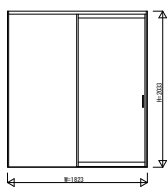

GWKWAV01 インテリアドアシリーズ famitto/G (ガラスタイプ) 片引き戸 ラウンドレール 直付枠

ガラスタイプ 片引き戸 全採光

W=1,643 H=2,033

ガラスタイプ 片引き戸 全採光

W=1,823 H=2,033

ガラスタイプ 片引き戸 全採光

W=1,643 H=2,333

ガラスタイプ 片引き戸 全採光

W=1,823 H=2,333

ガラスタイプ 片引き戸 横格子

W=1,643 H=2,033

ガラスタイプ 片引き戸 横格子

W=1,823 H=2,033

ガラスタイプ 片引き戸 横格子

W=1,643 H=2,333

ガラスタイプ 片引き戸 横格子

W=1,823 H=2,333

3方枠
埋込敷居の場合

3方枠
直付敷居の場合