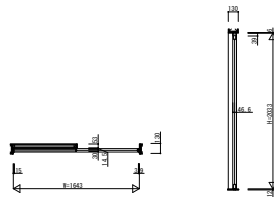

GWKWAV01 インテリアドアシリーズ famitto/G (ガラスタイプ) 片引き戸 ラウンドレール 直付枠

ガラスタイプ 片引き戸 全採光

W=1,643 H=2,033

ガラスタイプ 片引き戸 全採光

W=1,823 H=2,033

ガラスタイプ 片引き戸 全採光

W=1,643 H=2,333

ガラスタイプ 片引き戸 全採光

W=1,823 H=2,333

ガラスタイプ 片引き戸 横格子

W=1,643 H=2,033

ガラスタイプ 片引き戸 横格子

W=1,823 H=2,033

ガラスタイプ 片引き戸 横格子

W=1,643 H=2,333

ガラスタイプ 片引き戸 横格子

W=1,823 H=2,333

3方枠
埋込敷居の場合

3方枠
直付敷居の場合