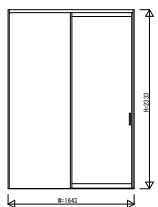

GWKWAV01 インテリアドアシリーズ famitto/G (ガラスタイプ) 片引き戸 ラウンドレール 直付枠

ガラスタイプ 片引き戸 全採光

W=1,643 H=2,033

ガラスタイプ 片引き戸 全採光

W=1,823 H=2,033

ガラスタイプ 片引き戸 全採光

W=1,643 H=2,333

ガラスタイプ 片引き戸 全採光

W=1,823 H=2,333

ガラスタイプ 片引き戸 横格子

W=1,643 H=2,033

ガラスタイプ 片引き戸 横格子

W=1,823 H=2,033

ガラスタイプ 片引き戸 横格子

W=1,643 H=2,333

ガラスタイプ 片引き戸 横格子

W=1,823 H=2,333

3方枠
埋込敷居の場合

3方枠
直付敷居の場合