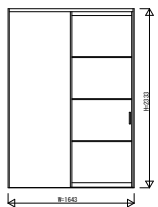

GWKWAV01 インテリアドアシリーズ famitto/G (ガラスタイプ) 片引き戸 ラウンドレール 直付枠

ガラスタイプ 片引き戸 全採光

W=1,643 H=2,033

ガラスタイプ 片引き戸 全採光

W=1,823 H=2,033

ガラスタイプ 片引き戸 全採光

W=1,643 H=2,333

ガラスタイプ 片引き戸 全採光

W=1,823 H=2,333

ガラスタイプ 片引き戸 横格子

W=1,643 H=2,033

ガラスタイプ 片引き戸 横格子

W=1,823 H=2,033

ガラスタイプ 片引き戸 横格子

W=1,643 H=2,333

ガラスタイプ 片引き戸 横格子

W=1,823 H=2,333

3方枠
埋込敷居の場合

3方枠
直付敷居の場合