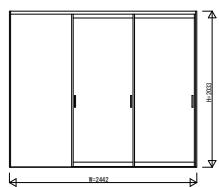

GWKWAV02 インテリアドアシリーズ famitto/G (ガラスタイプ) 片引き戸(2枚建) ラウンドレール 直付枠

ガラスタイプ 片引き戸(2枚建) 全採光

W=2,442 H=2,033

ガラスタイプ 片引き戸(2枚建) 全採光

W=2,442 H=2,333

ガラスタイプ 片引き戸(2枚建) 横格子

W=2,442 H=2,033

ガラスタイプ 片引き戸(2枚建) 横格子

W=2,442 H=2,333

3方枠
埋込敷居の場合

3方枠
直付敷居の場合