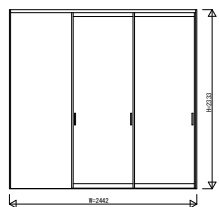

GWKWAV02 インテリアドアシリーズ famitto/G (ガラスタイプ) 片引き戸(2枚建) ラウンドレール 直付枠

ガラスタイプ 片引き戸(2枚建) 全採光

W=2,442 H=2,033

ガラスタイプ 片引き戸(2枚建) 全採光

W=2,442 H=2,333

ガラスタイプ 片引き戸(2枚建) 横格子

W=2,442 H=2,033

ガラスタイプ 片引き戸(2枚建) 横格子

W=2,442 H=2,333

3方枠
埋込敷居の場合

3方枠
直付敷居の場合