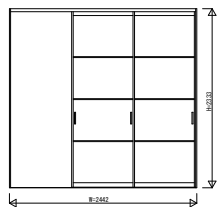

GWKWAV02 インテリアドアシリーズ famitto/G (ガラスタイプ) 片引き戸(2枚建) ラウンドレール 直付枠

ガラスタイプ 片引き戸(2枚建) 全採光

W=2,442 H=2,033

ガラスタイプ 片引き戸(2枚建) 全採光

W=2,442 H=2,333

ガラスタイプ 片引き戸(2枚建) 横格子

W=2,442 H=2,033

ガラスタイプ 片引き戸(2枚建) 横格子

W=2,442 H=2,333

3方枠
埋込敷居の場合

3方枠
直付敷居の場合