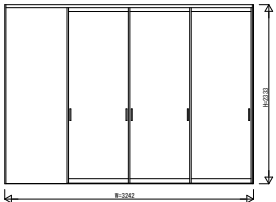

GWKWAV03 インテリアドアシリーズ famitto/G (ガラスタイプ) 片引き戸(3枚建) ラウンドレール 直付枠

ガラスタイプ 片引き戸(3枚建) 全採光

W=3,242 H=2,033

ガラスタイプ 片引き戸(3枚建) 全採光

W=3,242 H=2,333

ガラスタイプ 片引き戸(3枚建) 横格子

W=3,242 H=2,033

ガラスタイプ 片引き戸(3枚建) 横格子

W=3,242 H=2,333

3方枠
埋込敷居の場合

3方枠
直付敷居の場合