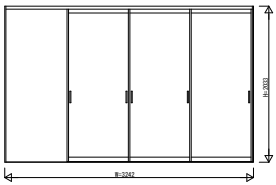

GWKWAV03 インテリアドアシリーズ famitto/G (ガラスタイプ) 片引き戸(3枚建) ラウンドレール 直付枠

ガラスタイプ 片引き戸(3枚建) 全採光

W=3,242 H=2,033

ガラスタイプ 片引き戸(3枚建) 全採光

W=3,242 H=2,333

ガラスタイプ 片引き戸(3枚建) 横格子

W=3,242 H=2,033

ガラスタイプ 片引き戸(3枚建) 横格子

W=3,242 H=2,333

3方枠
埋込敷居の場合

3方枠
直付敷居の場合