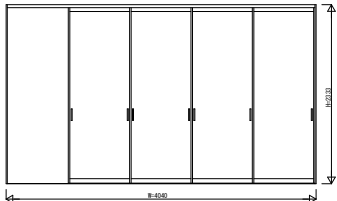

GWKWAV04 インテリアドアシリーズ famitto/G (ガラスタイプ) 片引き戸(4枚建) ラウンドレール 直付枠

ガラスタイプ 片引き戸(4枚建) 全採光

W=4,040 H=2,033

ガラスタイプ 片引き戸(4枚建) 全採光

W=4,040 H=2,333

ガラスタイプ 片引き戸(4枚建) 横格子

W=4,040 H=2,033

ガラスタイプ 片引き戸(4枚建) 横格子

W=4,040 H=2,333

3方枠
埋込敷居の場合

3方枠
直付敷居の場合