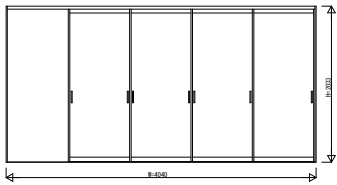

GWKWAV04 インテリアドアシリーズ famitto/G (ガラスタイプ) 片引き戸(4枚建) ラウンドレール 直付枠

ガラスタイプ 片引き戸(4枚建) 全採光

W=4,040 H=2,033

ガラスタイプ 片引き戸(4枚建) 全採光

W=4,040 H=2,333

ガラスタイプ 片引き戸(4枚建) 横格子

W=4,040 H=2,033

ガラスタイプ 片引き戸(4枚建) 横格子

W=4,040 H=2,333

3方枠
埋込敷居の場合

3方枠
直付敷居の場合