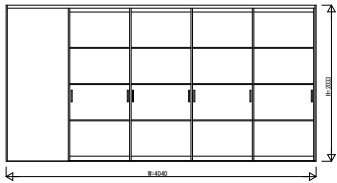

GWKWAV04 インテリアドアシリーズ famitto/G (ガラスタイプ) 片引き戸(4枚建) ラウンドレール 直付枠

ガラスタイプ 片引き戸(4枚建) 全採光

W=4,040 H=2,033

ガラスタイプ 片引き戸(4枚建) 全採光

W=4,040 H=2,333

ガラスタイプ 片引き戸(4枚建) 横格子

W=4,040 H=2,033

ガラスタイプ 片引き戸(4枚建) 横格子

W=4,040 H=2,333

3方枠
埋込敷居の場合

3方枠
直付敷居の場合