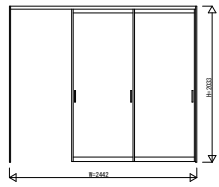

GWKWAWO2 インテリアドアシリーズ famitto/G (ガラスタイプ) 片引き戸(2枚建) 上吊り 直付枠

ガラスタイプ 片引き戸 全採光

W=2,442 H=2,033

ガラスタイプ 片引き戸 全採光

W=2,442 H=2,333

ガラスタイプ 片引き戸 横格子

W=2,442 H=2,033

ガラスタイプ 片引き戸 横格子

W=2,442 H=2,333

3方枠  
上吊り直付枠の場合