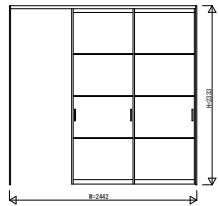

GWKWAWO2 インテリアドアシリーズ famitto/G (ガラスタイプ) 片引き戸(2枚建) 上吊り 直付枠

ガラスタイプ 片引き戸 全採光

W=2,442 H=2,033

ガラスタイプ 片引き戸 全採光

W=2,442 H=2,333

ガラスタイプ 片引き戸 横格子

W=2,442 H=2,033

ガラスタイプ 片引き戸 横格子

W=2,442 H=2,333

3方枠  
上吊り直付枠の場合