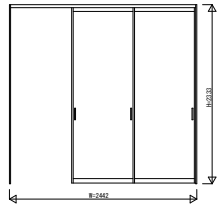

GWKWAWO2 インテリアドアシリーズ famitto/G (ガラスタイプ) 片引き戸(2枚建) 上吊り 直付枠

ガラスタイプ 片引き戸 全採光

W=2,442 H=2,033

ガラスタイプ 片引き戸 全採光

W=2,442 H=2,333

ガラスタイプ 片引き戸 横格子

W=2,442 H=2,033

ガラスタイプ 片引き戸 横格子

W=2,442 H=2,333

3方枠  
上吊り直付枠の場合