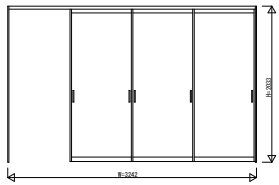

GWKAWO3 インテリアドアシリーズ famitto/G (ガラスタイプ) 片引き戸 (3枚建) 上吊り 直付枠

ガラスタイプ 片引き戸 (3枚建) 全採光

W=3,242 H=2,033

ガラスタイプ 片引き戸 (3枚建) 全採光

W=3,242 H=2,333

ガラスタイプ 片引き戸 (3枚建) 横格子

W=3,242 H=2,033

ガラスタイプ 片引き戸 (3枚建) 横格子

W=3,242 H=2,333

3方枠
上吊り直付枠の場合