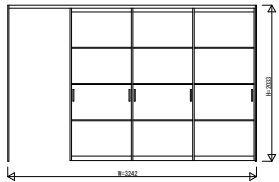

GWKAWO3 インテリアドアシリーズ famitto/G (ガラスタイプ) 片引き戸 (3枚建) 上吊り 直付枠

ガラスタイプ 片引き戸 (3枚建) 全採光

W=3,242 H=2,033

ガラスタイプ 片引き戸 (3枚建) 全採光

W=3,242 H=2,333

ガラスタイプ 片引き戸 (3枚建) 横格子

W=3,242 H=2,033

ガラスタイプ 片引き戸 (3枚建) 横格子

W=3,242 H=2,333

3方枠
上吊り直付枠の場合