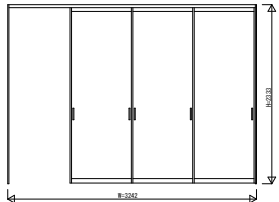

GWKAWO3 インテリアドアシリーズ famitto/G (ガラスタイプ) 片引き戸 (3枚建) 上吊り 直付枠

ガラスタイプ 片引き戸 (3枚建) 全採光

W=3,242 H=2,033

ガラスタイプ 片引き戸 (3枚建) 全採光

W=3,242 H=2,333

ガラスタイプ 片引き戸 (3枚建) 横格子

W=3,242 H=2,033

ガラスタイプ 片引き戸 (3枚建) 横格子

W=3,242 H=2,333

3方枠
上吊り直付枠の場合