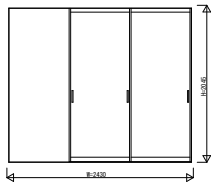

GWKWBV02 インテリアドアシリーズ famitto/G (ガラスタイプ) 片引き戸(2枚建) ラウンドレール スリム枠

ガラスタイプ 片引き戸(2枚建) 全採光

W=2,430 H=2,045

ガラスタイプ 片引き戸(2枚建) 全採光

W=2,430 H=2,345

ガラスタイプ 片引き戸(2枚建) 横格子

W=2,430 H=2,045

ガラスタイプ 片引き戸(2枚建) 横格子

W=2,430 H=2,345

3方枠  
埋込敷居の場合

3方枠  
直付敷居の場合