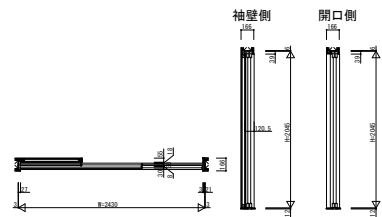

GWKWBV02 インテリアドアシリーズ famitto/G (ガラスタイプ) 片引き戸(2枚建) ラウンドレール スリム枠

ガラスタイプ 片引き戸(2枚建) 全採光

W=2,430 H=2,045

ガラスタイプ 片引き戸(2枚建) 全採光

W=2,430 H=2,345

ガラスタイプ 片引き戸(2枚建) 横格子

W=2,430 H=2,045

ガラスタイプ 片引き戸(2枚建) 横格子

W=2,430 H=2,345

3方枠  
埋込敷居の場合

3方枠  
直付敷居の場合