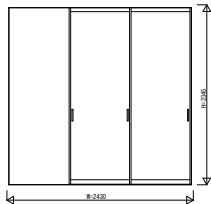

GWKWBV02 インテリアドアシリーズ famitto/G (ガラスタイプ) 片引き戸(2枚建) ラウンドレール スリム枠

ガラスタイプ 片引き戸(2枚建) 全採光

W=2,430 H=2,045

ガラスタイプ 片引き戸(2枚建) 全採光

W=2,430 H=2,345

ガラスタイプ 片引き戸(2枚建) 横格子

W=2,430 H=2,045

ガラスタイプ 片引き戸(2枚建) 横格子

W=2,430 H=2,345

3方枠  
埋込敷居の場合

3方枠  
直付敷居の場合