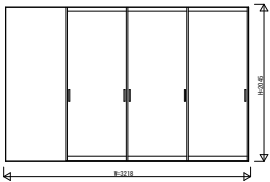

GWKWBV03 インテリアドアシリーズ famitto/G (ガラスタイプ) 片引き戸 (3枚建) ラウンドレール スリム枠

ガラスタイプ 片引き戸 (3枚建) 全採光

W=3,218 H=2,045

ガラスタイプ 片引き戸 (3枚建) 全採光

W=3,218 H=2,345

ガラスタイプ 片引き戸 (3枚建) 横格子

W=3,218 H=2,045

ガラスタイプ 片引き戸 (3枚建) 横格子

W=3,218 H=2,345

3方枠  
埋込敷居の場合

3方枠  
直付敷居の場合