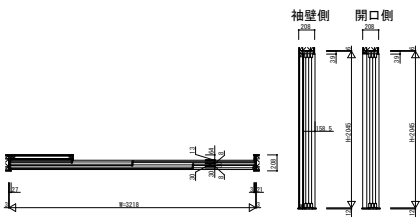

GWKWBV03 インテリアドアシリーズ famitto/G (ガラスタイプ) 片引き戸 (3枚建) ラウンドレール スリム枠

ガラスタイプ 片引き戸 (3枚建) 全採光

W=3,218 H=2,045

ガラスタイプ 片引き戸 (3枚建) 全採光

W=3,218 H=2,345

ガラスタイプ 片引き戸 (3枚建) 横格子

W=3,218 H=2,045

ガラスタイプ 片引き戸 (3枚建) 横格子

W=3,218 H=2,345

3方枠  
埋込敷居の場合

3方枠  
直付敷居の場合