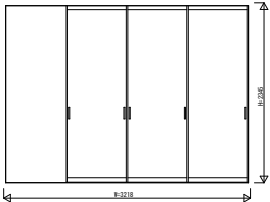

GWKWBV03 インテリアドアシリーズ famitto/G (ガラスタイプ) 片引き戸 (3枚建) ラウンドレール スリム枠

ガラスタイプ 片引き戸 (3枚建) 全採光

W=3,218 H=2,045

ガラスタイプ 片引き戸 (3枚建) 全採光

W=3,218 H=2,345

ガラスタイプ 片引き戸 (3枚建) 横格子

W=3,218 H=2,045

ガラスタイプ 片引き戸 (3枚建) 横格子

W=3,218 H=2,345

3方枠  
埋込敷居の場合

3方枠  
直付敷居の場合