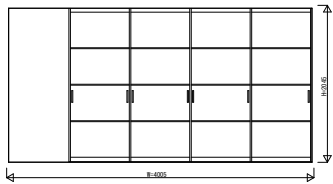

GWKWBV04 インテリアドアシリーズ famitto/G (ガラスタイプ) 片引き戸(4枚建) ラウンドレール スリム枠

ガラスタイプ 片引き戸(4枚建) 全採光

W=4,005 H=2,045

ガラスタイプ 片引き戸(4枚建) 全採光

W=4,005 H=2,345

ガラスタイプ 片引き戸(4枚建) 横格子

W=4,005 H=2,045

ガラスタイプ 片引き戸(4枚建) 横格子

W=4,005 H=2,345

3方枠  
埋込取居の場合

3方枠  
直付取居の場合