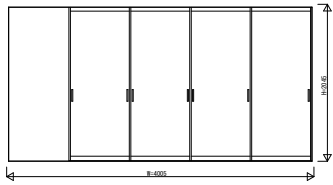

GWKWBV04 インテリアドアシリーズ famitto/G (ガラスタイプ) 片引き戸(4枚建) ラウンドレール スリム枠

ガラスタイプ 片引き戸(4枚建) 全採光

W=4,005 H=2,045

ガラスタイプ 片引き戸(4枚建) 全採光

W=4,005 H=2,345

ガラスタイプ 片引き戸(4枚建) 横格子

W=4,005 H=2,045

ガラスタイプ 片引き戸(4枚建) 横格子

W=4,005 H=2,345

3方枠  
埋込取居の場合

3方枠  
直付取居の場合