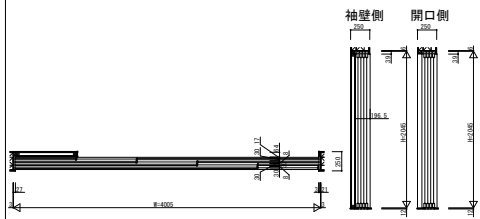

GWKWBV04 インテリアドアシリーズ famitto/G (ガラスタイプ) 片引き戸(4枚建) ラウンドレール スリム枠

ガラスタイプ 片引き戸(4枚建) 全採光

W=4,005 H=2,045

ガラスタイプ 片引き戸(4枚建) 全採光

W=4,005 H=2,345

ガラスタイプ 片引き戸(4枚建) 横格子

W=4,005 H=2,045

ガラスタイプ 片引き戸(4枚建) 横格子

W=4,005 H=2,345

3方枠  
埋込取居の場合

3方枠  
直付取居の場合