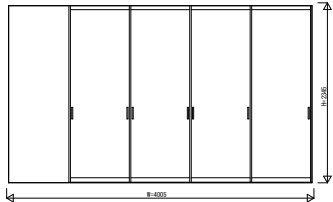

GWKWBV04 インテリアドアシリーズ famitto/G (ガラスタイプ) 片引き戸(4枚建) ラウンドレール スリム枠

ガラスタイプ 片引き戸(4枚建) 全採光

W=4,005 H=2,045

ガラスタイプ 片引き戸(4枚建) 全採光

W=4,005 H=2,345

ガラスタイプ 片引き戸(4枚建) 横格子

W=4,005 H=2,045

ガラスタイプ 片引き戸(4枚建) 横格子

W=4,005 H=2,345

3方枠  
埋込取居の場合

3方枠  
直付取居の場合