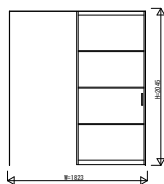

GWKWBW01 インテリアドアシリーズ famitto/G (ガラスタイプ) 片引き戸 上吊り スリム枠

ガラスタイプ 片引き戸 全採光

W=1,643 H=2,045

ガラスタイプ 片引き戸 全採光

W=1,823 H=2,045

ガラスタイプ 片引き戸 全採光

W=1,643 H=2,345

ガラスタイプ 片引き戸 全採光

W=1,823 H=2,345

ガラスタイプ 片引き戸 横格子

W=1,643 H=2,045

ガラスタイプ 片引き戸 横格子

W=1,823 H=2,045

ガラスタイプ 片引き戸 横格子

W=1,643 H=2,345

ガラスタイプ 片引き戸 横格子

W=1,823 H=2,345

3方枠
上吊り