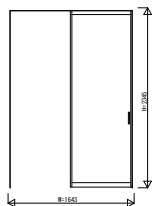

GWKWBW01 インテリアドアシリーズ famitto/G (ガラスタイプ) 片引き戸 上吊り スリム枠

ガラスタイプ 片引き戸 全採光

W=1,643 H=2,045

ガラスタイプ 片引き戸 全採光

W=1,823 H=2,045

ガラスタイプ 片引き戸 全採光

W=1,643 H=2,345

ガラスタイプ 片引き戸 全採光

W=1,823 H=2,345

ガラスタイプ 片引き戸 横格子

W=1,643 H=2,045

ガラスタイプ 片引き戸 横格子

W=1,823 H=2,045

ガラスタイプ 片引き戸 横格子

W=1,643 H=2,345

ガラスタイプ 片引き戸 横格子

W=1,823 H=2,345

3方枠
上吊り