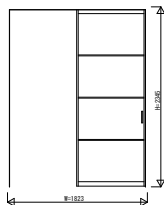

GWKWBW01 インテリアドアシリーズ famitto/G (ガラスタイプ) 片引き戸 上吊り スリム枠

ガラスタイプ 片引き戸 全採光

W=1,643 H=2,045

ガラスタイプ 片引き戸 全採光

W=1,823 H=2,045

ガラスタイプ 片引き戸 全採光

W=1,643 H=2,345

ガラスタイプ 片引き戸 全採光

W=1,823 H=2,345

ガラスタイプ 片引き戸 横格子

W=1,643 H=2,045

ガラスタイプ 片引き戸 横格子

W=1,823 H=2,045

ガラスタイプ 片引き戸 横格子

W=1,643 H=2,345

ガラスタイプ 片引き戸 横格子

W=1,823 H=2,345

3方枠
上吊り