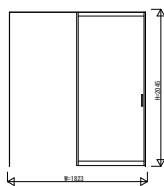

GWKWBW01 インテリアドアシリーズ famitto/G (ガラスタイプ) 片引き戸 上吊り スリム枠

ガラスタイプ 片引き戸 全採光

W=1,643 H=2,045

ガラスタイプ 片引き戸 全採光

W=1,823 H=2,045

ガラスタイプ 片引き戸 全採光

W=1,643 H=2,345

ガラスタイプ 片引き戸 全採光

W=1,823 H=2,345

ガラスタイプ 片引き戸 横格子

W=1,643 H=2,045

ガラスタイプ 片引き戸 横格子

W=1,823 H=2,045

ガラスタイプ 片引き戸 横格子

W=1,643 H=2,345

ガラスタイプ 片引き戸 横格子

W=1,823 H=2,345

3方枠
上吊り