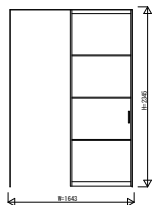

GWKWBW01 インテリアドアシリーズ famitto/G (ガラスタイプ) 片引き戸 上吊り スリム枠

ガラスタイプ 片引き戸 全採光

W=1,643 H=2,045

ガラスタイプ 片引き戸 全採光

W=1,823 H=2,045

ガラスタイプ 片引き戸 全採光

W=1,643 H=2,345

ガラスタイプ 片引き戸 全採光

W=1,823 H=2,345

ガラスタイプ 片引き戸 横格子

W=1,643 H=2,045

ガラスタイプ 片引き戸 横格子

W=1,823 H=2,045

ガラスタイプ 片引き戸 横格子

W=1,643 H=2,345

ガラスタイプ 片引き戸 横格子

W=1,823 H=2,345

3方枠
上吊り