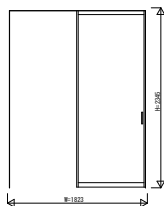

GWKWBW01 インテリアドアシリーズ famitto/G (ガラスタイプ) 片引き戸 上吊り スリム枠

ガラスタイプ 片引き戸 全採光

W=1,643 H=2,045

ガラスタイプ 片引き戸 全採光

W=1,823 H=2,045

ガラスタイプ 片引き戸 全採光

W=1,643 H=2,345

ガラスタイプ 片引き戸 全採光

W=1,823 H=2,345

ガラスタイプ 片引き戸 横格子

W=1,643 H=2,045

ガラスタイプ 片引き戸 横格子

W=1,823 H=2,045

ガラスタイプ 片引き戸 横格子

W=1,643 H=2,345

ガラスタイプ 片引き戸 横格子

W=1,823 H=2,345

3方枠
上吊り