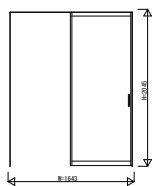

GWKWBW01 インテリアドアシリーズ famitto/G (ガラスタイプ) 片引き戸 上吊り スリム枠

ガラスタイプ 片引き戸 全採光

W=1,643 H=2,045

ガラスタイプ 片引き戸 全採光

W=1,823 H=2,045

ガラスタイプ 片引き戸 全採光

W=1,643 H=2,345

ガラスタイプ 片引き戸 全採光

W=1,823 H=2,345

ガラスタイプ 片引き戸 横格子

W=1,643 H=2,045

ガラスタイプ 片引き戸 横格子

W=1,823 H=2,045

ガラスタイプ 片引き戸 横格子

W=1,643 H=2,345

ガラスタイプ 片引き戸 横格子

W=1,823 H=2,345

3方枠
上吊り