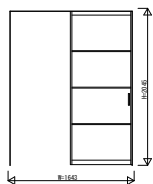

GWKWBW01 インテリアドアシリーズ famitto/G (ガラスタイプ) 片引き戸 上吊り スリム枠

ガラスタイプ 片引き戸 全採光

W=1,643 H=2,045

ガラスタイプ 片引き戸 全採光

W=1,823 H=2,045

ガラスタイプ 片引き戸 全採光

W=1,643 H=2,345

ガラスタイプ 片引き戸 全採光

W=1,823 H=2,345

ガラスタイプ 片引き戸 横格子

W=1,643 H=2,045

ガラスタイプ 片引き戸 横格子

W=1,823 H=2,045

ガラスタイプ 片引き戸 横格子

W=1,643 H=2,345

ガラスタイプ 片引き戸 横格子

W=1,823 H=2,345

3方枠
上吊り