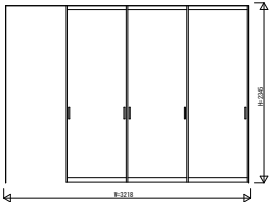

GWKWBW03 インテリアドアシリーズ famitto/G (ガラスタイプ) 片引き戸 (3枚建) 上吊り スリム枠

ガラスタイプ 片引き戸 (3枚建) 全採光

W=3,218 H=2,045

ガラスタイプ 片引き戸 (3枚建) 全採光

W=3,218 H=2,345

ガラスタイプ 片引き戸 (3枚建) 横格子

W=3,218 H=2,045

ガラスタイプ 片引き戸 (3枚建) 横格子

W=3,218 H=2,345

3方枠  
上吊り