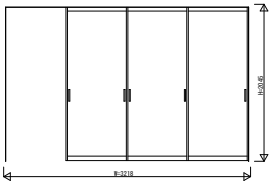

GWKWBW03 インテリアドアシリーズ famitto/G (ガラスタイプ) 片引き戸 (3枚建) 上吊り スリム枠

ガラスタイプ 片引き戸 (3枚建) 全採光

W=3,218 H=2,045

ガラスタイプ 片引き戸 (3枚建) 全採光

W=3,218 H=2,345

ガラスタイプ 片引き戸 (3枚建) 横格子

W=3,218 H=2,045

ガラスタイプ 片引き戸 (3枚建) 横格子

W=3,218 H=2,345

3方枠  
上吊り