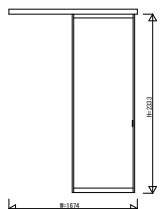

GWNWO 1 インテリアドアシリーズ famitto/G (ガラスタイプ) アウトセット引戸 片引き戸 壁付

ガラスタイプ 片引き戸 全採光

W=1,674 H=2,033

ガラスタイプ 片引き戸 全採光

W=1,674 H=2,333

ガラスタイプ 片引き戸 横格子

W=1,674 H=2,033

ガラスタイプ 片引き戸 横格子

W=1,674 H=2,333

3方枠  
壁付 標準納まり