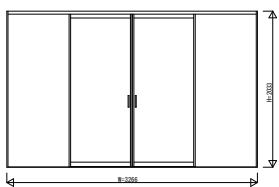

GWWWA V 0 1 インテリアドアシリーズ famitto/G (ガラスタイプ) 引分け戸 ラウンドレール 直付枠

ガラスタイプ 引分け戸 全採光

W=3,266 H=2,033

ガラスタイプ 引分け戸 全採光

W=3,266 H=2,333

ガラスタイプ 引分け戸 横格子

W=3,266 H=2,033

ガラスタイプ 引分け戸 横格子

W=3,266 H=2,333

3方枠
埋込敷居の場合

3方枠
直付敷居の場合