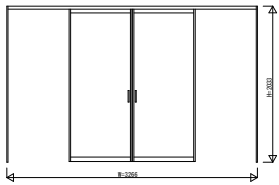

GWWAWO 1 インテリアドアシリーズ famitto/G (ガラスタイプ) 引分け戸 上吊り 直付枠

ガラスタイプ 引分け戸 全採光

W=3,266 H=2,033

ガラスタイプ 引分け戸 全採光

W=3,266 H=2,333

ガラスタイプ 引分け戸 横格子

W=3,266 H=2,033

ガラスタイプ 引分け戸 横格子

W=3,266 H=2,333

3方枠
上吊り 直付枠の場合