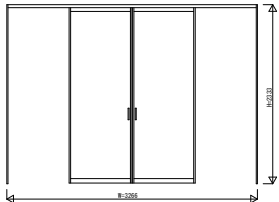

GWWAWO 1 インテリアドアシリーズ famitto/G (ガラスタイプ) 引分け戸 上吊り 直付枠

ガラスタイプ 引分け戸 全採光

W=3,266 H=2,033

ガラスタイプ 引分け戸 全採光

W=3,266 H=2,333

ガラスタイプ 引分け戸 横格子

W=3,266 H=2,033

ガラスタイプ 引分け戸 横格子

W=3,266 H=2,333

3方枠
上吊り 直付枠の場合