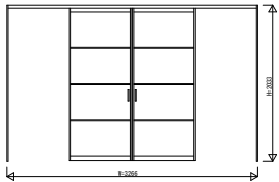

GWWAWO 1 インテリアドアシリーズ famitto/G (ガラスタイプ) 引分け戸 上吊り 直付枠

ガラスタイプ 引分け戸 全採光

W=3,266 H=2,033

ガラスタイプ 引分け戸 全採光

W=3,266 H=2,333

ガラスタイプ 引分け戸 横格子

W=3,266 H=2,033

ガラスタイプ 引分け戸 横格子

W=3,266 H=2,333

3方枠
上吊り 直付枠の場合