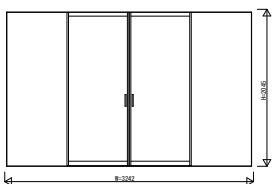

GWWWBV01 インテリアドアシリーズ famitto/G (ガラスタイプ) 引分け戸 ラウンドレール スリム枠

ガラスタイプ 引分け戸 全採光

W=3,242 H=2,045

ガラスタイプ 引分け戸 全採光

W=3,242 H=2,345

ガラスタイプ 引分け戸 横格子

W=3,242 H=2,045

ガラスタイプ 引分け戸 横格子

W=3,242 H=2,345

3方枠
埋込敷居の場合

袖壁側 開口側

3方枠
直付敷居の場合

袖壁側 開口側