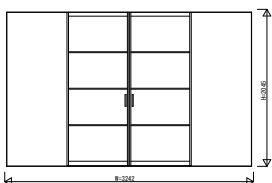

GWWWBV01 インテリアドアシリーズ famitto/G (ガラスタイプ) 引分け戸 ラウンドレール スリム枠

ガラスタイプ 引分け戸 全採光

W=3,242 H=2,045

ガラスタイプ 引分け戸 全採光

W=3,242 H=2,345

ガラスタイプ 引分け戸 横格子

W=3,242 H=2,045

ガラスタイプ 引分け戸 横格子

W=3,242 H=2,345

3方枠
埋込敷居の場合

袖壁側 開口側

3方枠
直付敷居の場合

袖壁側 開口側