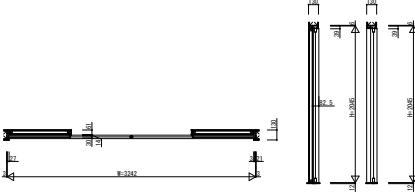

GWWWBV01 インテリアドアシリーズ famitto/G (ガラスタイプ) 引分け戸 ラウンドレール スリム枠

ガラスタイプ 引分け戸 全採光

W=3,242 H=2,045

ガラスタイプ 引分け戸 全採光

W=3,242 H=2,345

ガラスタイプ 引分け戸 横格子

W=3,242 H=2,045

ガラスタイプ 引分け戸 横格子

W=3,242 H=2,345

3方枠
埋込敷居の場合

袖壁側 開口側

3方枠
直付敷居の場合

袖壁側 開口側