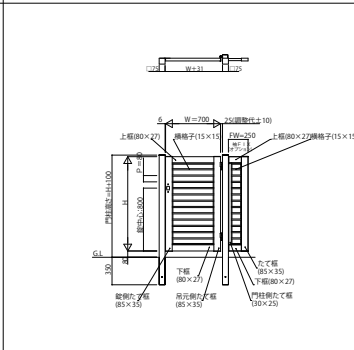

HME 0 2 門まわり 形材門扉 シンプレオ門扉 片開き専用

K1型 埋込門柱納まり K1型 埋込門柱納まり+袖FIX(オプション)K2型 埋込門柱納まり K2型 埋込門柱納まり+袖FIX(オプション)T1型 埋込門柱納まり T1型 埋込門柱納まり+袖FIX(オプション)

K1型 乾式門柱納まり

K1型 壁付門柱納まり

K2型 乾式門柱納まり

K2型 壁付門柱納まり

T1型 乾式門柱納まり

T1型 壁付門柱納まり