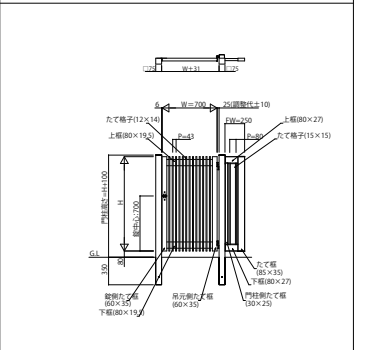

HME 0 2 門まわり 形材門扉 シンプレオ門扉 片開き専用

K1型 埋込門柱納まり K1型 埋込門柱納まり+袖FIX(オプション)K2型 埋込門柱納まり K2型 埋込門柱納まり+袖FIX(オプション)T1型 埋込門柱納まり T1型 埋込門柱納まり+袖FIX(オプション)

K1型 乾式門柱納まり

K1型 壁付門柱納まり

K2型 乾式門柱納まり

K2型 壁付門柱納まり

T1型 乾式門柱納まり

T1型 壁付門柱納まり