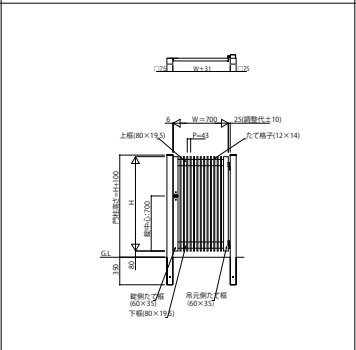

HME 0 2 門まわり 形材門扉 シンプレオ門扉 片開き専用

K1型 埋込門柱納まり K1型 埋込門柱納まり+袖FIX(オプション)K2型 埋込門柱納まり K2型 埋込門柱納まり+袖FIX(オプション)T1型 埋込門柱納まり T1型 埋込門柱納まり+袖FIX(オプション)

K1型 乾式門柱納まり

K1型 壁付門柱納まり

K2型 乾式門柱納まり

K2型 壁付門柱納まり

T1型 乾式門柱納まり

T1型 壁付門柱納まり