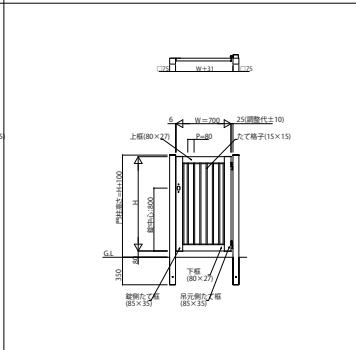

HME 0 2 門まわり 形材門扉 シンプレオ門扉 片開き専用

K1型 埋込門柱納まり K1型 埋込門柱納まり+袖FIX(オプション)K2型 埋込門柱納まり K2型 埋込門柱納まり+袖FIX(オプション)T1型 埋込門柱納まり T1型 埋込門柱納まり+袖FIX(オプション)

K1型 乾式門柱納まり

K1型 壁付門柱納まり

K2型 乾式門柱納まり

K2型 壁付門柱納まり

T1型 乾式門柱納まり

T1型 壁付門柱納まり