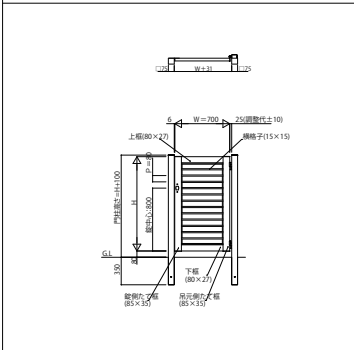

HME 0 2 門まわり 形材門扉 シンプレオ門扉 片開き専用

K1型 埋込門柱納まり K1型 埋込門柱納まり+袖FIX(オプション)K2型 埋込門柱納まり K2型 埋込門柱納まり+袖FIX(オプション)T1型 埋込門柱納まり T1型 埋込門柱納まり+袖FIX(オプション)

K1型 乾式門柱納まり

K1型 壁付門柱納まり

K2型 乾式門柱納まり

K2型 壁付門柱納まり

T1型 乾式門柱納まり

T1型 壁付門柱納まり