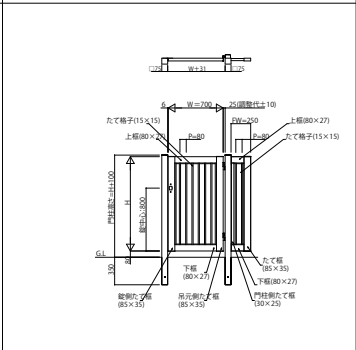

HME 0 2 門まわり 形材門扉 シンプレオ門扉 片開き専用

K1型 埋込門柱納まり K1型 埋込門柱納まり+袖FIX(オプション)K2型 埋込門柱納まり K2型 埋込門柱納まり+袖FIX(オプション)T1型 埋込門柱納まり T1型 埋込門柱納まり+袖FIX(オプション)

K1型 乾式門柱納まり

K1型 壁付門柱納まり

K2型 乾式門柱納まり

K2型 壁付門柱納まり

T1型 乾式門柱納まり

T1型 壁付門柱納まり