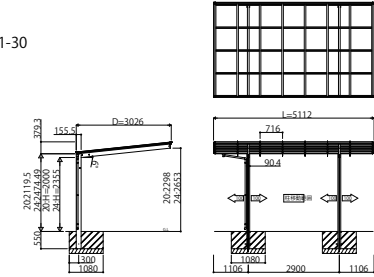

●51-24

●51-27

●51-30

●54-24

●54-27

●54-30

●57-24

●57-27

●57-30

変更記事	設計監理	工事名	照査	担当	作図	尺度	御承認印	図番
	施工	カーポートエフルージュZ FIRST基本セットハイデザイン姿図一覧				1/1		年月日
								通し図番

設計監理	工事名	照査	担当	作図	尺度	御承認印	図番
施工	カーポートエフルージュZ FIRST基本セットハイデザイン姿図一覧				1/1		年月日
							通し図番