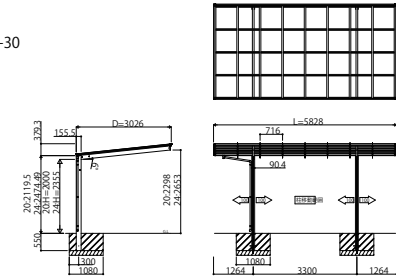

●51-24

●51-27

●51-30

●54-24

●54-27

●54-30

●57-24

●57-27

●57-30

変更記事	設計監理	工事名	照査	担当	作図	尺度	御承認印	図番
	施工	カーポートエフルージュZ FIRST基本セットハイデザイン姿図一覧				1/1		年月日
								通し図番

設計監理	工事名	照査	担当	作図	尺度	御承認印	図番
施工	カーポートエフルージュZ FIRST基本セットハイデザイン姿図一覧				1/1		年月日
							通し図番