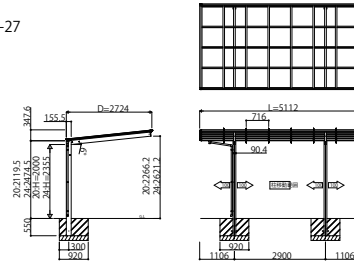

●51-24

●51-27

●51-30

●54-24

●54-27

●54-30

●57-24

●57-27

●57-30

変更記事	設計監理	工事名	照査	担当	作図	尺度	御承認印	図番
	施工	カーポートエフルージュZ FIRST基本セットハイデザイン姿図一覧				1/1		年月日
								通し図番

設計監理	工事名	照査	担当	作図	尺度	御承認印	図番
施工	カーポートエフルージュZ FIRST基本セットハイデザイン姿図一覧				1/1		年月日
							通し図番