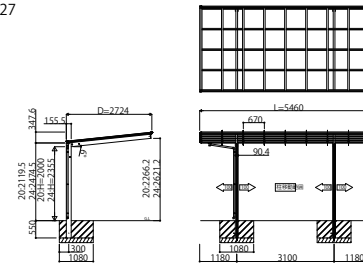

●51-24

●51-27

●51-30

●54-24

●54-27

●54-30

●57-24

●57-27

●57-30

変更記事	設計監理	工事名	照査	担当	作図	尺度	御承認印	図番
	施工	カーポートエフルージュZ FIRST基本セットハイデザイン姿図一覧				1/1		年月日
								通し図番

設計監理	工事名	照査	担当	作図	尺度	御承認印	図番
施工	カーポートエフルージュZ FIRST基本セットハイデザイン姿図一覧				1/1		年月日
							通し図番