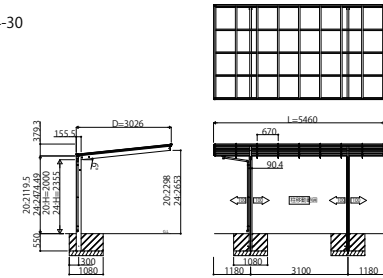

●51-24

●51-27

●51-30

●54-24

●54-27

●54-30

●57-24

●57-27

●57-30

変更記事	設計監理	工事名	照査	担当	作図	尺度	御承認印	図番
	施工	カーポートエフルージュZ FIRST基本セットハイデザイン姿図一覧				1/1		年月日
								通し図番

設計監理	工事名	照査	担当	作図	尺度	御承認印	図番
施工	カーポートエフルージュZ FIRST基本セットハイデザイン姿図一覧				1/1		年月日
							通し図番