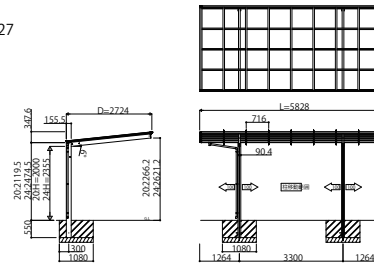

●51-24

●51-27

●51-30

●54-24

●54-27

●54-30

●57-24

●57-27

●57-30

変更記事	設計監理	工事名	照査	担当	作図	尺度	御承認印	図番
	施工	カーポートエフルージュZ FIRST基本セットハイデザイン姿図一覧				1/1		年月日
								通し図番

設計監理	工事名	照査	担当	作図	尺度	御承認印	図番
施工	カーポートエフルージュZ FIRST基本セットハイデザイン姿図一覧				1/1		年月日
							通し図番