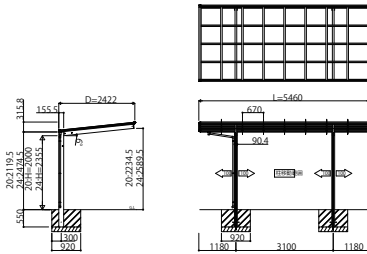

●51-24

●51-27

●51-30

●54-24

●54-27

●54-30

●57-24

●57-27

●57-30

変更記事	設計監理	工事名	照査	担当	作図	尺度	御承認印	図番
	施工	カーポートエフルージュZ FIRST基本セットハイデザイン姿図一覧				1/1		年月日
								通し図番

設計監理	工事名	照査	担当	作図	尺度	御承認印	図番
施工	カーポートエフルージュZ FIRST基本セットハイデザイン姿図一覧				1/1		年月日
							通し図番