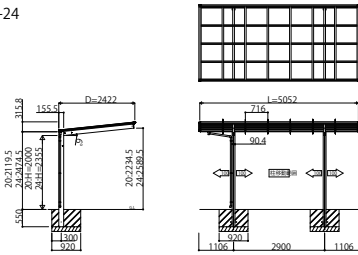

●51-24

●51-27

●51-30

●54-24

●54-27

●54-30

●57-24

●57-27

●57-30

変更記事	設計監理	工事名	照査	担当	作図	尺度	御承認印	図番
	施工	カーポートエフルージュZ FIRST基本セットハイデザイン姿図一覧				1/1		年月日
								通し図番

設計監理	工事名	照査	担当	作図	尺度	御承認印	図番
施工	カーポートエフルージュZ FIRST基本セットハイデザイン姿図一覧				1/1		年月日
							通し図番