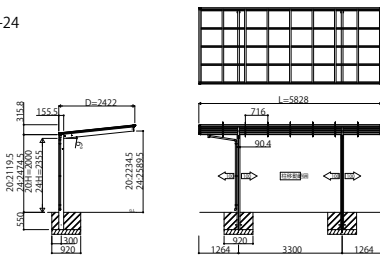

●51-24

●51-27

●51-30

●54-24

●54-27

●54-30

●57-24

●57-27

●57-30

変更記事	設計監理	工事名	照査	担当	作図	尺度	御承認印	図番
	施工	カーポートエフルージュZ FIRST基本セットハイデザイン姿図一覧				1/1		年月日
								通し図番

設計監理	工事名	照査	担当	作図	尺度	御承認印	図番
施工	カーポートエフルージュZ FIRST基本セットハイデザイン姿図一覧				1/1		年月日
							通し図番