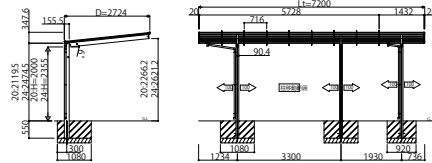

●51・14-24

●51・14-27

●51・14-30

●57・14-24

●57・14-27

●57・14-30

変更記事	設計監理	殿	工事名	照査	担当	作図	尺度	御承認印	図番
	施工	殿	図面内容				1/1		年月日
			カーポットエフルージュZ FIRST ハーフセット 姿図一覧						通し図番