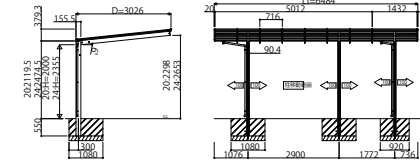

●51・14-24

●51・14-27

●51・14-30

●57・14-24

●57・14-27

●57・14-30

変更記事	設計監理	殿	工事名	照査	担当	作図	尺度	御承認印	図番
	施工	殿	図面内容				1/1		年月日
			カーポットエフルージュZ FIRST ハーフセット 姿図一覧						通し図番