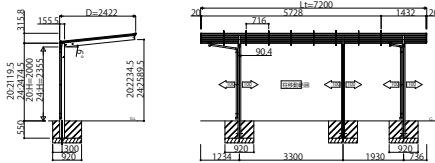

●51・14-24

●51・14-27

●51・14-30

●57・14-24

●57・14-27

●57・14-30

変更記事	設計監理	殿	工事名	照査	担当	作図	尺度	御承認印	図番
	施工	殿	図面内容				1/1		年月日
			カーポットエフルージュZ FIRST ハーフセット 姿図一覧						通し図番