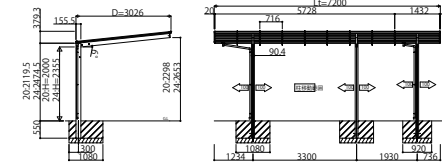

●51・14-24

●51・14-27

●51・14-30

●57・14-24

●57・14-27

●57・14-30

変更記事	設計監理	殿	工事名	照査	担当	作図	尺度	御承認印	図番
	施工	殿	図面内容				1/1		年月日
			カーポットエフルージュZ FIRST ハーフセット 姿図一覧						通し図番