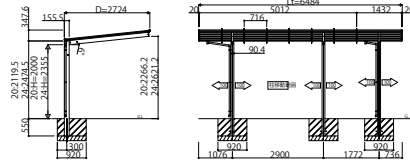

●51・14-24

●51・14-27

●51・14-30

●57・14-24

●57・14-27

●57・14-30

変更記事	設計監理	殿	工事名	照査	担当	作図	尺度	御承認印	図番
	施工	殿	図面内容				1/1		年月日
			カーポットエフルージュZ FIRST ハーフセット 姿図一覧						通し図番