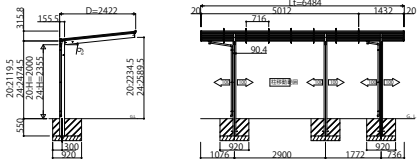

●51・14-24

●51・14-27

●51・14-30

●57・14-24

●57・14-27

●57・14-30

変更記事	設計監理	殿	工事名	照査	担当	作図	尺度	御承認印	図番
	施工	殿	図面内容				1/1		年月日
			カーポットエフルージュZ FIRST ハーフセット 姿図一覧						通し図番