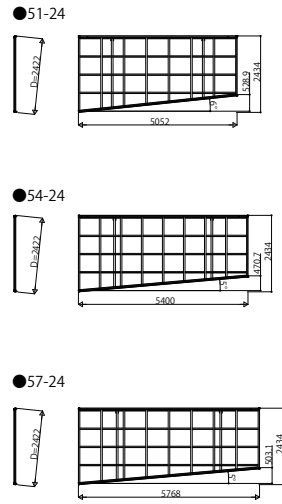

■エフルージュ ミニZ FIRST

■エフルージュ Z FIRST

■アリウス ミニZ

■アリウス Z

変更記事

設計監理
施工

工事名	殿
図面内容	殿
カーポート エフルージュZ FIRST 前枠斜め切詰め	

照査	担当	作図	尺度	御承認印
			1/1	

年月日	通し図番