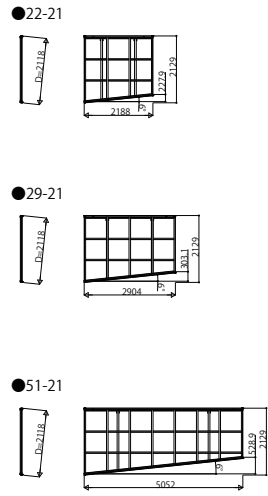

■エフルージュ ミニZ FIRST

■エフルージュ Z FIRST

■アリウス ミニZ

■アリウス Z

変更記事

設計監理
施工

工事名	殿
図面内容	殿
カーポート エフルージュZ FIRST 前枠斜め切詰め	

照査	担当	作図	尺度	御承認印
			1/1	

年月日	通し図番