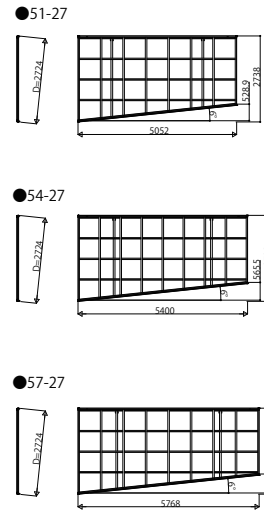

■エフルージュ ミニZ FIRST

■エフルージュ Z FIRST

■アリウス ミニZ

■アリウス Z

変更記事

設計監理
施工

工事名	殿
図面内容	殿
カーポート エフルージュZ FIRST 前枠斜め切詰め	

照査	担当	作図	尺度	御承認印
			1/1	

年月日	通し図番