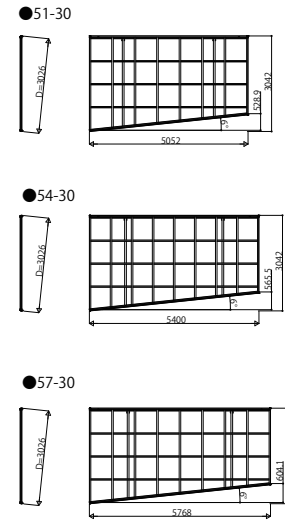

■エフルージュ ミニZ FIRST

■エフルージュ Z FIRST

■アリウス ミニZ

■アリウス Z

変更記事

設計監理
施工

工事名	殿
図面内容	殿
カーポート エフルージュZ FIRST 前枠斜め切詰め	

照査	担当	作図	尺度	御承認印
			1/1	

年月日	通し図番