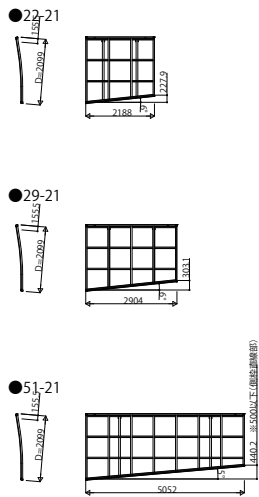

■エフルージュ ミニZ FIRST

■エフルージュ Z FIRST

■アリウス ミニZ

■アリウス Z

変更記事

設計監理
施工

工事名	殿
図面内容	殿
カーポート エフルージュZ FIRST 前枠斜め切詰め	

照査	担当	作図	尺度	御承認印
			1/1	

年月日	通し図番