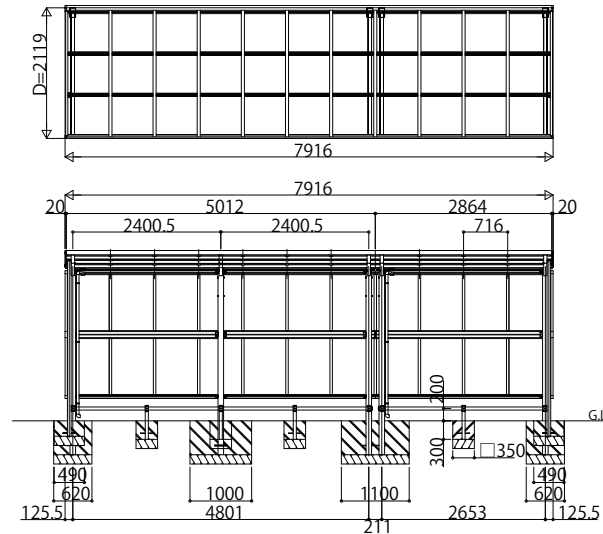

■ 姿図一覧

● J22・22-21

● J22・29-21

● J29・29-21

● J51・22-21

● J51・29-21

変更記事	設計監理

設計監理	

工事名		照査	担当	作図	尺度	御承認印

図番	

図番	