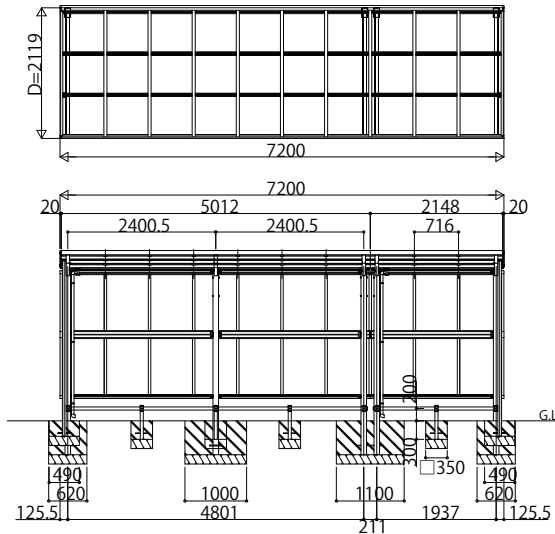

■ 姿図一覧

● J22・22-21

● J22・29-21

● J29・29-21

● J51・22-21

● J51・29-21

変更記事	設計監理

設計監理	

工事名		照査	担当	作図	尺度	御承認印

図番	

図番	