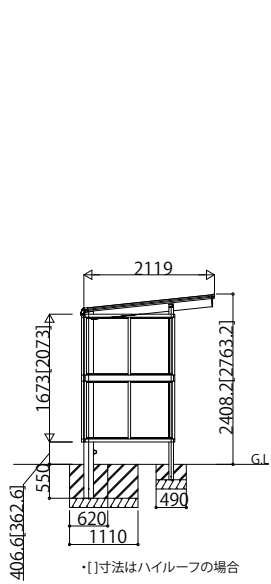

■ 姿図一覧

● J22・22-21

● J22・29-21

● J29・29-21

● J51・22-21

● J51・29-21

変更記事	設計監理

設計監理	

工事名		照査	担当	作図	尺度	御承認印

図番	

図番	