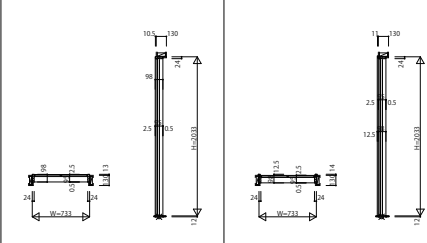

L C R_01 木質インテリア建材 ラフォレスト クローゼットドア 開き戸タイプ(両開き戸・片開き戸)

MCR-07320-TA W=733 H=2,033	MCR-11820-TA W=1,188 H=2,033	MCK-04320-TA W=438 H=2,033	MCK-06220-TA W=620 H=2,033	

MCR-07320-JA W=733 H=2,033	MCR-11820-JA W=1,188 H=2,033	MCK-04320-JA W=438 H=2,033	MCK-06220-JA W=620 H=2,033	

両開き戸タイプ
アンダーシンクタイプ4方枠

片開き戸タイプ
アンダーシンクタイプ4方枠