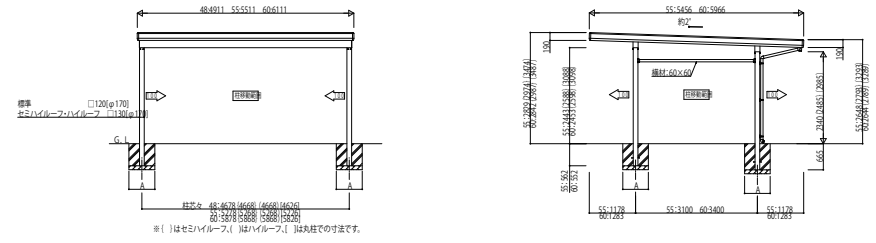

LEON01 カーポート レオンポートneo 基本セット・たて(2)連棟セット

基本セット／1台用

基本セット／2台用

基本セット／3台用

たて(2)連棟セット／2台用・4台用