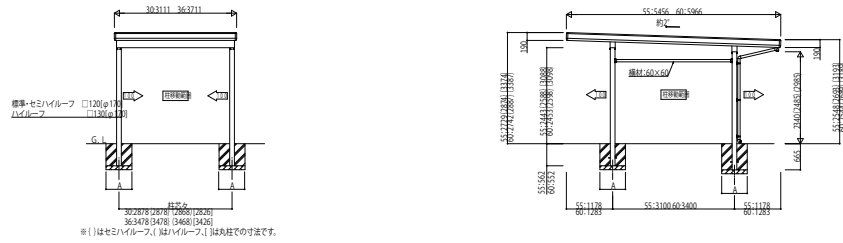

LEON01 カーポート レオンポートneo 基本セット・たて(2)連棟セット

基本セット／1台用

基本セット／2台用

基本セット／3台用

たて(2)連棟セット／2台用・4台用