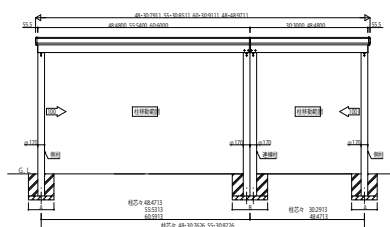

■丸柱:セミハイルーフタイプ・ハイルーフタイプ