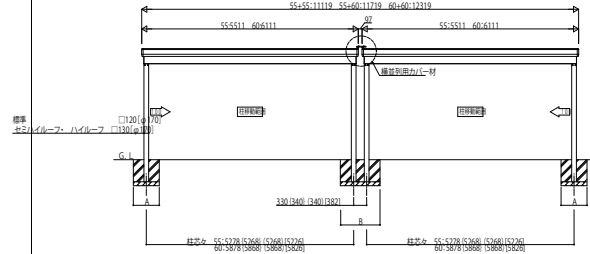

横(2)並列セット<4台用>