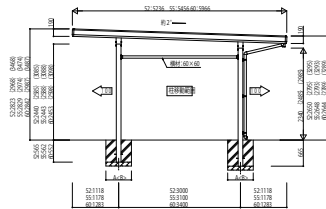

LEON02 カーポート レオンポートneo 横(2)連棟セット・横(2)並列セット

横(2)連棟セット<3台用・4台用>

■角柱