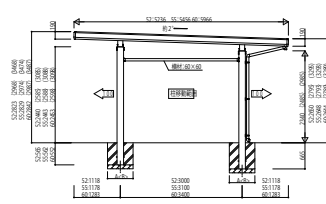

■丸柱:標準柱タイプ