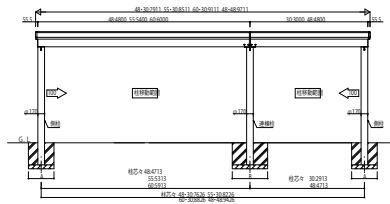

■丸柱:標準柱タイプ