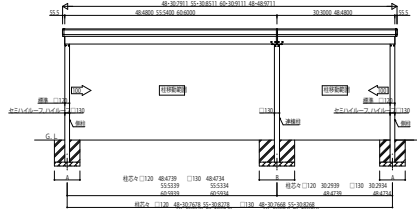

LEON02 カーポート レオンポートneo 横(2)連棟セット・横(2)並列セット

横(2)連棟セット<3台用・4台用>

■角柱