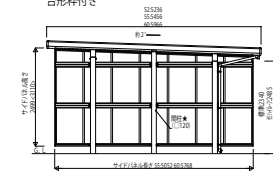

3段タイプ

台形枠付き