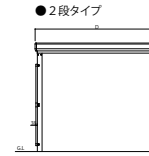

LEON03 カーポート レオンポートneo サイドパネル/オプションルシアス 宅配ポスト1型(宅配ポスト取付用カーポート用スクリーン)

角型専用オプション サイドパネル(波板タイプ)

(平板タイプ) たて(2)連棟セット用