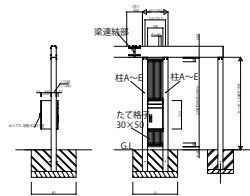

オプションルシアス 宅配ポスト1型(宅配ポスト取付用カーポート用スクリーン)