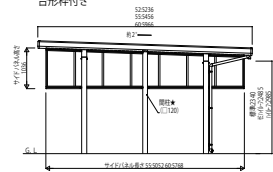

(平板タイプ) 基本セット用

1段タイプ

台形枠付き