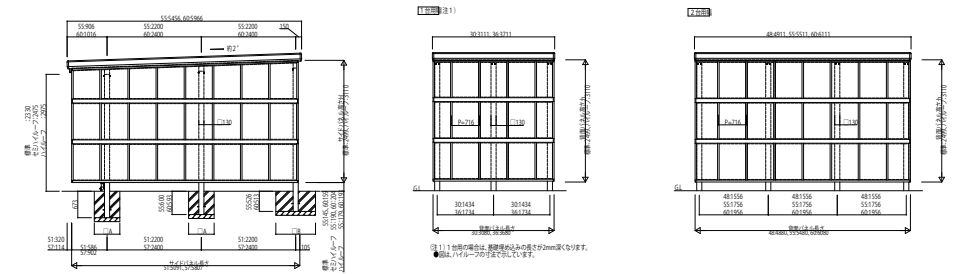

(平板タイプ) 基本セット用

1段タイプ

台形枠付き

台形枠なし

2段タイプ

台形枠付き

台形枠なし

3段タイプ

台形枠付き

波板タイプ

平板タイプ