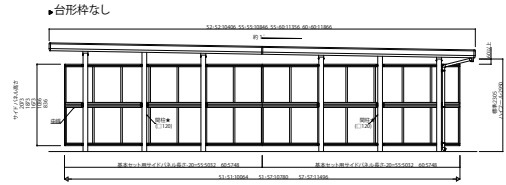

LEON03 カーポート レオンポートneo サイドパネル/オプションルシアス 宅配ポスト1型(宅配ポスト取付用カーポート用スクリーン)

角型専用オプション サイドパネル(波板タイプ)

(平板タイプ) たて(2)連棟セット用