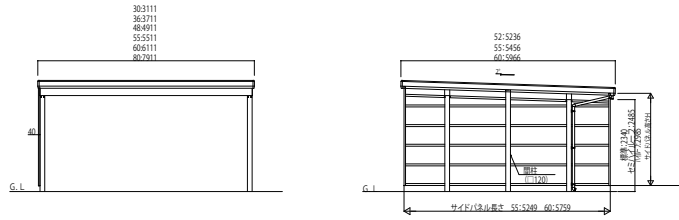

LEON03 カーポート レオンポートneo サイドパネル/オプションルシアス 宅配ポスト1型(宅配ポスト取付用カーポート用スクリーン)

角型専用オプション サイドパネル(波板タイプ)

(平板タイプ) たて(2)連棟セット用