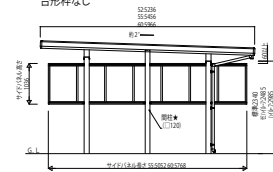

LEON03 カーポート レオンポートneo サイドパネル/オプションルシアス 宅配ポスト1型(宅配ポスト取付用カーポート用スクリーン)

角型専用オプション サイドパネル(波板タイプ)

(平板タイプ) たて(2)連棟セット用

(平板タイプ) 基本セット用

1段タイプ

台形枠付き

台形枠なし

2段タイプ

台形枠付き

台形枠なし

3段タイプ

台形枠付き

波板タイプ

平板タイプ

オプションルシアス 宅配ポスト1型(宅配ポスト取付用カーポート用スクリーン)