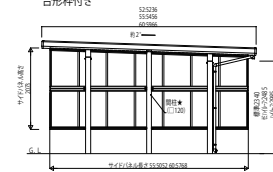

2段タイプ

台形枠付き