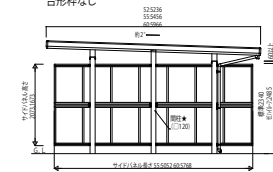

LEON03 カーポート レオンポートneo サイドパネル/オプションルシアス 宅配ポスト1型(宅配ポスト取付用カーポート用スクリーン)

角型専用オプション サイドパネル(波板タイプ)

(平板タイプ) たて(2)連棟セット用

(平板タイプ) 基本セット用

1段タイプ

台形枠付き

台形枠なし

2段タイプ

台形枠付き

台形枠なし

3段タイプ

台形枠付き

波板タイプ

平板タイプ

オプションルシアス 宅配ポスト1型(宅配ポスト取付用カーポート用スクリーン)