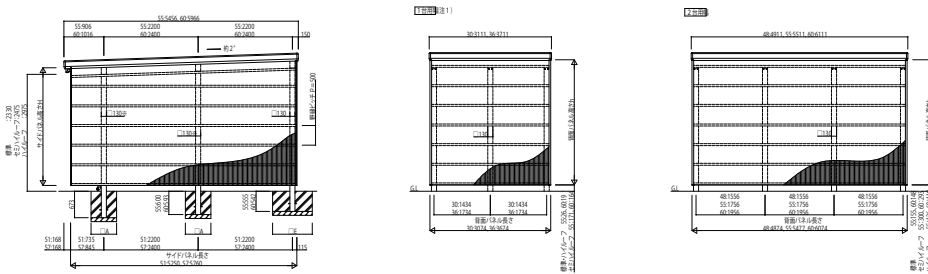

(平板タイプ) 基本セット用

1段タイプ

台形枠付き

台形枠なし

2段タイプ

台形枠付き

台形枠なし

3段タイプ

台形枠付き

波板タイプ

平板タイプ