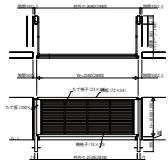

# LUCIAS\_G02 車庫まわり ルシアス アップゲート

アップゲート01型 手動タイプ

●標準タイプ

●ハイルーフトタイプ

※標準タイプは、左側取付となります。

アップゲート01型 電動タイプ

●標準タイプ

●ハイルーフトタイプ

※標準タイプは、左側取付となります。

アップゲート02型 手動タイプ

●標準タイプ

●ハイルーフトタイプ

※標準タイプは、左側取付となります。

アップゲート02型 電動タイプ

●標準タイプ

●ハイルーフトタイプ