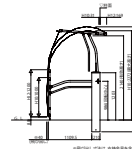

※標準タイプは、左側取付となります。

アップゲート03型 手動タイプ

●標準タイプ

●ハイルーフトタイプ

※標準タイプは、左側取付となります。

アップゲート03型 電動タイプ

●標準タイプ

●ハイルーフトタイプ

※標準タイプは、左側取付となります。

アップゲート04型 手動タイプ

●標準タイプ

●ハイルーフトタイプ

※標準タイプは、左側取付となります。

アップゲート04型 電動タイプ

●標準タイプ

●ハイルーフトタイプ

※標準タイプは、左側取付となります。