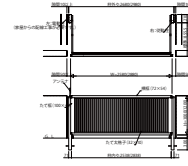

※標準タイプは、左側取付となります。

アップゲート03型 手動タイプ

●標準タイプ

●ハイルーフトタイプ

※標準タイプは、左側取付となります。

アップゲート03型 電動タイプ

●標準タイプ

●ハイルーフトタイプ

※標準タイプは、左側取付となります。

アップゲート04型 手動タイプ

●標準タイプ

●ハイルーフトタイプ

※標準タイプは、左側取付となります。

アップゲート04型 電動タイプ

●標準タイプ

●ハイルーフトタイプ

※標準タイプは、左側取付となります。