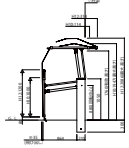

※標準タイプは、左側取付となります。

アップゲート03型 手動タイプ

●標準タイプ

●ハイルーフトタイプ

※標準タイプは、左側取付となります。

アップゲート03型 電動タイプ

●標準タイプ

●ハイルーフトタイプ

※標準タイプは、左側取付となります。

アップゲート04型 手動タイプ

●標準タイプ

●ハイルーフトタイプ

※標準タイプは、左側取付となります。

アップゲート04型 電動タイプ

●標準タイプ

●ハイルーフトタイプ

※標準タイプは、左側取付となります。