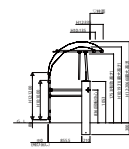

# LUCIAS\_G02 車庫まわり ルシアス アップゲート

アップゲート01型 手動タイプ

●標準タイプ

●ハイルーフトタイプ

※標準タイプは、左側取付となります。

アップゲート01型 電動タイプ

●標準タイプ

●ハイルーフトタイプ

※標準タイプは、左側取付となります。

アップゲート02型 手動タイプ

●標準タイプ

●ハイルーフトタイプ

※標準タイプは、左側取付となります。

アップゲート02型 電動タイプ

●標準タイプ

●ハイルーフトタイプ

※標準タイプは、左側取付となります。

アップゲート03型 手動タイプ

●標準タイプ

●ハイルーフトタイプ

※標準タイプは、左側取付となります。

アップゲート03型 電動タイプ

●標準タイプ

●ハイルーフトタイプ

※標準タイプは、左側取付となります。