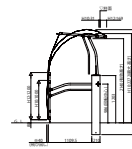

# LUCIAS\_G02 車庫まわり ルシアス アップゲート

アップゲート01型 手動タイプ

●標準タイプ

●ハイルーフトタイプ

※標準タイプは、左側取付となります。

アップゲート01型 電動タイプ

●標準タイプ

●ハイルーフトタイプ

※標準タイプは、左側取付となります。

アップゲート02型 手動タイプ

●標準タイプ

●ハイルーフトタイプ

※標準タイプは、左側取付となります。

アップゲート02型 電動タイプ

●標準タイプ

●ハイルーフトタイプ

※標準タイプは、左側取付となります。

アップゲート03型 手動タイプ

●標準タイプ

●ハイルーフトタイプ

※標準タイプは、左側取付となります。

アップゲート03型 電動タイプ

●標準タイプ

●ハイルーフトタイプ

※標準タイプは、左側取付となります。