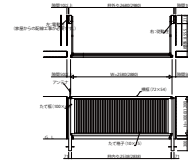

※標準タイプは、左側取付となります。

アップゲート02型 手動タイプ

●標準タイプ

●ハイルーフトタイプ

※標準タイプは、左側取付となります。

アップゲート02型 電動タイプ

●標準タイプ

●ハイルーフトタイプ

※標準タイプは、左側取付となります。

アップゲート03型 手動タイプ

●標準タイプ

●ハイルーフトタイプ

※標準タイプは、左側取付となります。

アップゲート03型 電動タイプ

●標準タイプ

●ハイルーフトタイプ