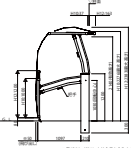

※標準タイプは、左側取付となります。

アップゲート02型 手動タイプ

●標準タイプ

●ハイルーフトタイプ

※標準タイプは、左側取付となります。

アップゲート02型 電動タイプ

●標準タイプ

●ハイルーフトタイプ

※標準タイプは、左側取付となります。

アップゲート03型 手動タイプ

●標準タイプ

●ハイルーフトタイプ

※標準タイプは、左側取付となります。

アップゲート03型 電動タイプ

●標準タイプ

●ハイルーフトタイプ

※標準タイプは、左側取付となります。

アップゲート04型 手動タイプ

●標準タイプ

●ハイルーフトタイプ

※標準タイプは、左側取付となります。

アップゲート04型 電動タイプ

●標準タイプ

●ハイルーフトタイプ

※標準タイプは、左側取付となります。