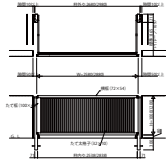

※標準タイプは、左側取付となります。

アップゲート03型 手動タイプ

●標準タイプ

●ハイルーフトタイプ

※標準タイプは、左側取付となります。

アップゲート03型 電動タイプ

●標準タイプ

●ハイルーフトタイプ

※標準タイプは、左側取付となります。

アップゲート04型 手動タイプ

●標準タイプ

●ハイルーフトタイプ

※標準タイプは、左側取付となります。

アップゲート04型 電動タイプ

●標準タイプ

●ハイルーフトタイプ