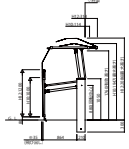

※標準タイプは、左側取付となります。

アップゲート02型 手動タイプ

●標準タイプ

●ハイルーフトタイプ

※標準タイプは、左側取付となります。

アップゲート02型 電動タイプ

●標準タイプ

●ハイルーフトタイプ

※標準タイプは、左側取付となります。

アップゲート03型 手動タイプ

●標準タイプ

●ハイルーフトタイプ

※標準タイプは、左側取付となります。

アップゲート03型 電動タイプ

●標準タイプ

●ハイルーフトタイプ

※標準タイプは、左側取付となります。

アップゲート04型 手動タイプ

●標準タイプ

●ハイルーフトタイプ

※標準タイプは、左側取付となります。

アップゲート04型 電動タイプ

●標準タイプ

●ハイルーフトタイプ

※標準タイプは、左側取付となります。