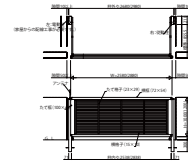

# LUCIAS\_G02 車庫まわり ルシアス アップゲート

アップゲート01型 手動タイプ

●標準タイプ

●ハイルーフトタイプ

※標準タイプは、左側取付となります。

アップゲート01型 電動タイプ

●標準タイプ

●ハイルーフトタイプ

※標準タイプは、左側取付となります。

アップゲート02型 手動タイプ

●標準タイプ

●ハイルーフトタイプ

※標準タイプは、左側取付となります。

アップゲート02型 電動タイプ

●標準タイプ

●ハイルーフトタイプ

※標準タイプは、左側取付となります。