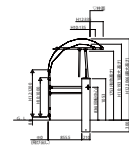

※標準タイプは、左側取付となります。

アップゲート04型 手動タイプ

●標準タイプ

●ハイルーフトタイプ

※標準タイプは、左側取付となります。

アップゲート04型 電動タイプ

●標準タイプ

●ハイルーフトタイプ

※標準タイプは、左側取付となります。