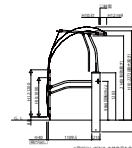

※標準タイプは、左側取付となります。

アップゲート03型 手動タイプ

●標準タイプ

●ハイルーフトタイプ

※標準タイプは、左側取付となります。

アップゲート03型 電動タイプ

●標準タイプ

●ハイルーフトタイプ

※標準タイプは、左側取付となります。

アップゲート04型 手動タイプ

●標準タイプ

●ハイルーフトタイプ

※標準タイプは、左側取付となります。

アップゲート04型 電動タイプ

●標準タイプ

●ハイルーフトタイプ

※標準タイプは、左側取付となります。