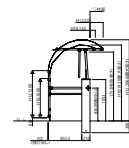

※標準タイプは、左側取付となります。

アップゲート02型 手動タイプ

●標準タイプ

●ハイルーフトタイプ

※標準タイプは、左側取付となります。

アップゲート02型 電動タイプ

●標準タイプ

●ハイルーフトタイプ

※標準タイプは、左側取付となります。

アップゲート03型 手動タイプ

●標準タイプ

●ハイルーフトタイプ

※標準タイプは、左側取付となります。

アップゲート03型 電動タイプ

●標準タイプ

●ハイルーフトタイプ

※標準タイプは、左側取付となります。

アップゲート04型 手動タイプ

●標準タイプ

●ハイルーフトタイプ

※標準タイプは、左側取付となります。

アップゲート04型 電動タイプ

●標準タイプ

●ハイルーフトタイプ

※標準タイプは、左側取付となります。