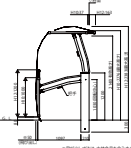

※標準タイプは、左側取付となります。

アップゲート03型 手動タイプ

●標準タイプ

●ハイルーフトタイプ

※標準タイプは、左側取付となります。

アップゲート03型 電動タイプ

●標準タイプ

●ハイルーフトタイプ

※標準タイプは、左側取付となります。

アップゲート04型 手動タイプ

●標準タイプ

●ハイルーフトタイプ

※標準タイプは、左側取付となります。

アップゲート04型 電動タイプ

●標準タイプ

●ハイルーフトタイプ

※標準タイプは、左側取付となります。