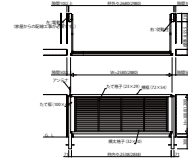

※標準タイプは、左側取付となります。

アップゲート03型 手動タイプ

●標準タイプ

●ハイルーフトタイプ

※標準タイプは、左側取付となります。

アップゲート03型 電動タイプ

●標準タイプ

●ハイルーフトタイプ

※標準タイプは、左側取付となります。

アップゲート04型 手動タイプ

●標準タイプ

●ハイルーフトタイプ

※標準タイプは、左側取付となります。

アップゲート04型 電動タイプ

●標準タイプ

●ハイルーフトタイプ