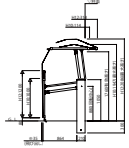

# LUCIAS\_G02 車庫まわり ルシアス アップゲート

アップゲート01型 手動タイプ

●標準タイプ

●ハイルーフトタイプ

※標準タイプは、左側取付となります。

アップゲート01型 電動タイプ

●標準タイプ

●ハイルーフトタイプ

※標準タイプは、左側取付となります。

アップゲート02型 手動タイプ

●標準タイプ

●ハイルーフトタイプ

※標準タイプは、左側取付となります。

アップゲート02型 電動タイプ

●標準タイプ

●ハイルーフトタイプ

※標準タイプは、左側取付となります。

アップゲート03型 手動タイプ

●標準タイプ

●ハイルーフトタイプ

※標準タイプは、左側取付となります。

アップゲート03型 電動タイプ

●標準タイプ

●ハイルーフトタイプ

※標準タイプは、左側取付となります。