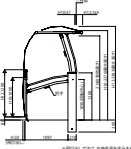

※標準タイプは、左側取付となります。

アップゲート03型 手動タイプ

●標準タイプ

●ハイルーフトタイプ

※標準タイプは、左側取付となります。

アップゲート03型 電動タイプ

●標準タイプ

●ハイルーフトタイプ

※標準タイプは、左側取付となります。

アップゲート04型 手動タイプ

●標準タイプ

●ハイルーフトタイプ

※標準タイプは、左側取付となります。

アップゲート04型 電動タイプ

●標準タイプ

●ハイルーフトタイプ

※標準タイプは、左側取付となります。