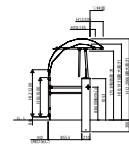

※標準タイプは、左側取付となります。

アップゲート03型 手動タイプ

●標準タイプ

●ハイルーフトタイプ

※標準タイプは、左側取付となります。

アップゲート03型 電動タイプ

●標準タイプ

●ハイルーフトタイプ

※標準タイプは、左側取付となります。

アップゲート04型 手動タイプ

●標準タイプ

●ハイルーフトタイプ

※標準タイプは、左側取付となります。

アップゲート04型 電動タイプ

●標準タイプ

●ハイルーフトタイプ