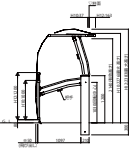

# LUCIAS\_G02 車庫まわり ルシアス アップゲート

アップゲート01型 手動タイプ

●標準タイプ

●ハイルーフトタイプ

※標準タイプは、左側取付となります。

アップゲート01型 電動タイプ

●標準タイプ

●ハイルーフトタイプ

※標準タイプは、左側取付となります。

アップゲート02型 手動タイプ

●標準タイプ

●ハイルーフトタイプ

※標準タイプは、左側取付となります。

アップゲート02型 電動タイプ

●標準タイプ

●ハイルーフトタイプ

※標準タイプは、左側取付となります。

アップゲート03型 手動タイプ

●標準タイプ

●ハイルーフトタイプ

※標準タイプは、左側取付となります。

アップゲート03型 電動タイプ

●標準タイプ

●ハイルーフトタイプ

※標準タイプは、左側取付となります。