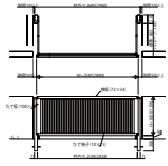

# LUCIAS\_G02 車庫まわり ルシアス アップゲート

アップゲート01型 手動タイプ

●標準タイプ

●ハイルーフトタイプ

※標準タイプは、左側取付となります。

アップゲート01型 電動タイプ

●標準タイプ

●ハイルーフトタイプ

※標準タイプは、左側取付となります。

アップゲート02型 手動タイプ

●標準タイプ

●ハイルーフトタイプ

※標準タイプは、左側取付となります。

アップゲート02型 電動タイプ

●標準タイプ

●ハイルーフトタイプ

※標準タイプは、左側取付となります。

アップゲート03型 手動タイプ

●標準タイプ

●ハイルーフトタイプ

※標準タイプは、左側取付となります。

アップゲート03型 電動タイプ

●標準タイプ

●ハイルーフトタイプ

※標準タイプは、左側取付となります。