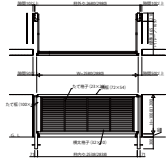

# LUCIAS\_G02 車庫まわり ルシアス アップゲート

アップゲート01型 手動タイプ

●標準タイプ

●ハイルーフトタイプ

※標準タイプは、左側取付となります。

アップゲート01型 電動タイプ

●標準タイプ

●ハイルーフトタイプ

※標準タイプは、左側取付となります。

アップゲート02型 手動タイプ

●標準タイプ

●ハイルーフトタイプ

※標準タイプは、左側取付となります。

アップゲート02型 電動タイプ

●標準タイプ

●ハイルーフトタイプ

※標準タイプは、左側取付となります。

アップゲート03型 手動タイプ

●標準タイプ

●ハイルーフトタイプ

※標準タイプは、左側取付となります。

アップゲート03型 電動タイプ

●標準タイプ

●ハイルーフトタイプ

※標準タイプは、左側取付となります。

アップゲート04型 手動タイプ

●標準タイプ

●ハイルーフトタイプ

※標準タイプは、左側取付となります。

アップゲート04型 電動タイプ

●標準タイプ

●ハイルーフトタイプ