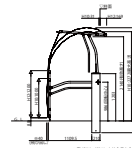

※標準タイプは、左側取付となります。

アップゲート02型 手動タイプ

●標準タイプ

●ハイルーフトタイプ

※標準タイプは、左側取付となります。

アップゲート02型 電動タイプ

●標準タイプ

●ハイルーフトタイプ

※標準タイプは、左側取付となります。

アップゲート03型 手動タイプ

●標準タイプ

●ハイルーフトタイプ

※標準タイプは、左側取付となります。

アップゲート03型 電動タイプ

●標準タイプ

●ハイルーフトタイプ

※標準タイプは、左側取付となります。

アップゲート04型 手動タイプ

●標準タイプ

●ハイルーフトタイプ

※標準タイプは、左側取付となります。

アップゲート04型 電動タイプ

●標準タイプ

●ハイルーフトタイプ

※標準タイプは、左側取付となります。