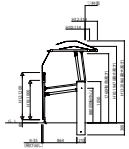

# LUCIAS\_G02 車庫まわり ルシアス アップゲート

アップゲート01型 手動タイプ

●標準タイプ

●ハイルーフトタイプ

※標準タイプは、左側取付となります。

アップゲート01型 電動タイプ

●標準タイプ

●ハイルーフトタイプ

※標準タイプは、左側取付となります。

アップゲート02型 手動タイプ

●標準タイプ

●ハイルーフトタイプ

※標準タイプは、左側取付となります。

アップゲート02型 電動タイプ

●標準タイプ

●ハイルーフトタイプ

※標準タイプは、左側取付となります。

アップゲート03型 手動タイプ

●標準タイプ

●ハイルーフトタイプ

※標準タイプは、左側取付となります。

アップゲート03型 電動タイプ

●標準タイプ

●ハイルーフトタイプ

※標準タイプは、左側取付となります。