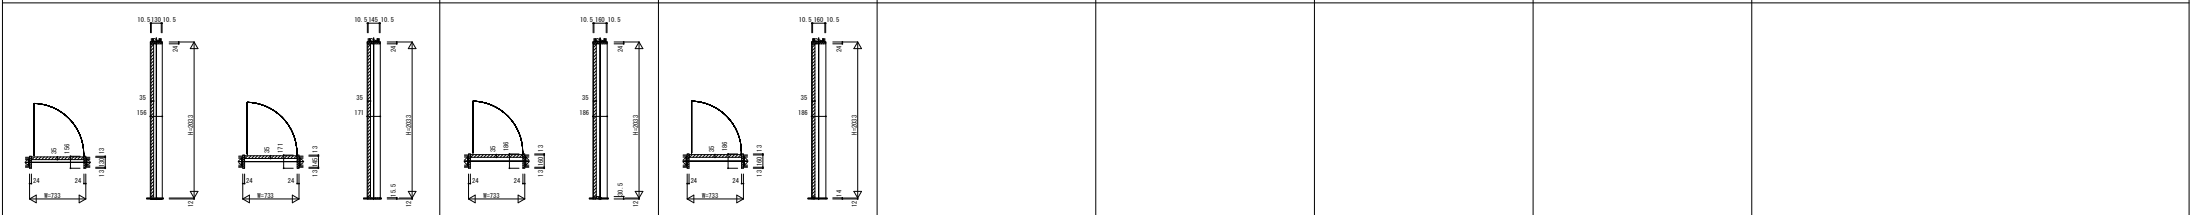

MDASM_K01 木質インテリア建材 ラフォレスト 室内ドア シンプル 片開きドア 呼称幅073

シンプル 片開きドア MDA-TG/YG1	採光 シンプル 片開きドア MDA-TN/YN1	採光 シンプル 片開きドア MDA-TL	採光 シンプル 片開きドア MDA-TM	採光 シンプル 片開きドア MDA-TT	採光
-----------------------	--------------------------	----------------------	----------------------	----------------------	----

シンプル 片開きドア MDA-TW	採光 シンプル 片開きドア MDA-YY1	採光 シンプル 片開きドア MDA-TA/YA1	無採光 シンプル 片開きドア MDA-TC	無採光	
-------------------	-----------------------	--------------------------	-----------------------	-----	--

アンケーシングタイプ3方枠 枠見込み156
アンケーシングタイプ4方枠 枠見込み171/薄巻槽(シート)
アンケーシングタイプ4方枠 枠見込み186/段巻槽(シート)
アンケーシングタイプ3方枠 枠見込み186/埋込巻槽(アルミ)