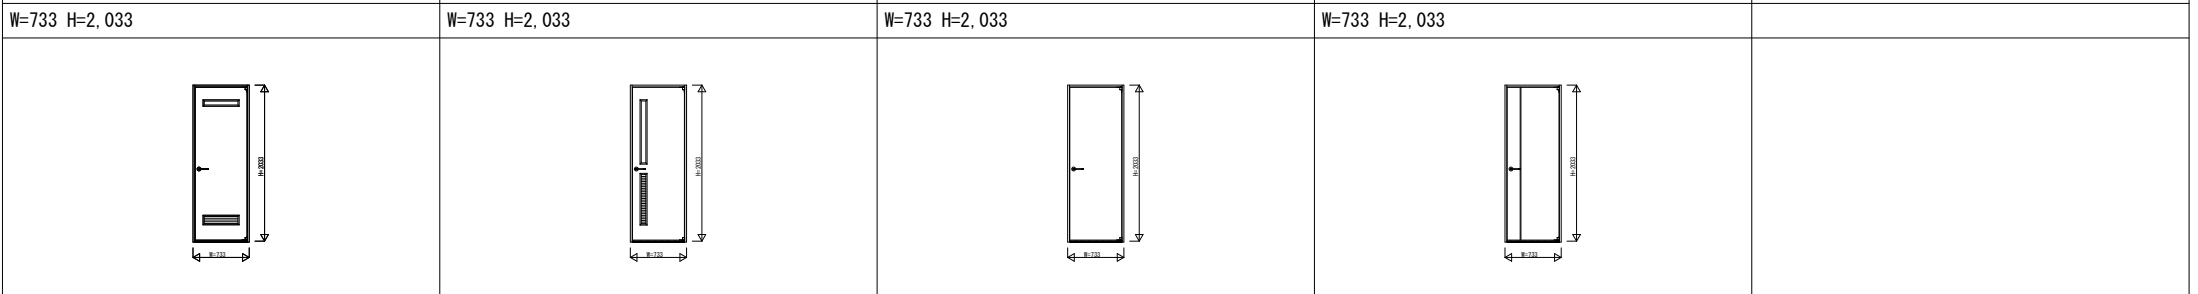

MDASM_K01 木質インテリア建材 ラフォレスト 室内ドア シンプル 片開きドア 呼称幅073

シンプル 片開きドア MDA-TG/YG1	採光 シンプル 片開きドア MDA-TN/YN1	採光 シンプル 片開きドア MDA-TL	採光 シンプル 片開きドア MDA-TM	採光 シンプル 片開きドア MDA-TT	採光
-----------------------	--------------------------	----------------------	----------------------	----------------------	----

シンプル 片開きドア MDA-TW	採光 シンプル 片開きドア MDA-YY1	採光 シンプル 片開きドア MDA-TA/YA1	無採光 シンプル 片開きドア MDA-TC	無採光	
-------------------	-----------------------	--------------------------	-----------------------	-----	--

アンケーシングタイプ3方枠 枠見込み156
アンケーシングタイプ4方枠 枠見込み171/薄巻槽(シート)
アンケーシングタイプ4方枠 枠見込み186/段巻槽(シート)
アンケーシングタイプ3方枠 枠見込み186/埋込巻槽(アルミ)