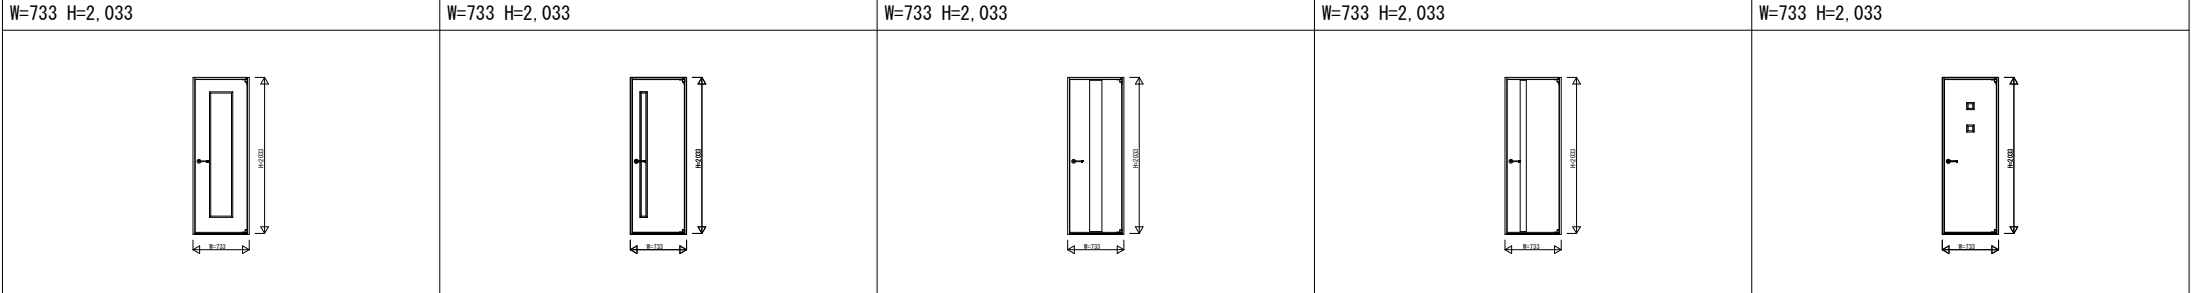

MDASM_K01 木質インテリア建材 ラフォレスト 室内ドア シンプル 片開きドア 呼称幅073

シンプル 片開きドア MDA-TG/YG1	採光 シンプル 片開きドア MDA-TN/YN1	採光 シンプル 片開きドア MDA-TL	採光 シンプル 片開きドア MDA-TM	採光 シンプル 片開きドア MDA-TT	採光
-----------------------	--------------------------	----------------------	----------------------	----------------------	----

シンプル 片開きドア MDA-TW	採光 シンプル 片開きドア MDA-YY1	採光 シンプル 片開きドア MDA-TA/YA1	無採光 シンプル 片開きドア MDA-TC	無採光	
-------------------	-----------------------	--------------------------	-----------------------	-----	--

アンケーシングタイプ3方枠 枠見込み156
アンケーシングタイプ4方枠 枠見込み171/薄巻槽(シート)
アンケーシングタイプ4方枠 枠見込み186/段巻槽(シート)
アンケーシングタイプ3方枠 枠見込み186/埋込巻槽(アルミ)

ケーシングタイプ4方枠 枠見込み140/段巻槽(シート)
ケーシングタイプ3方枠 枠見込み140/埋込巻槽(アルミ)