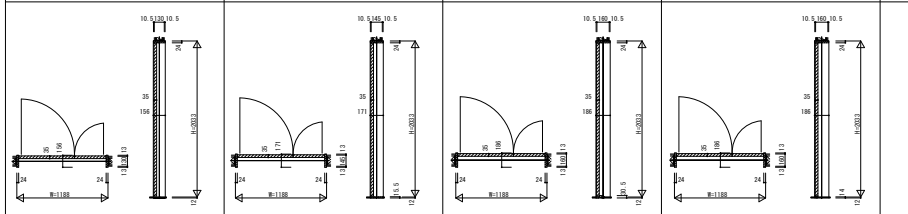

MDASM_Y01 木質インテリア建材 ラフォレスタ 室内ドア シンプル 親子ドア 呼称幅118

シンプル 親子ドア MDA-TA/YA1	シンプル 親子ドア MDA-YN1	シンプル 親子ドア MDA-TG/YG1		
W=1,188 H=2,033	W=1,188 H=2,033	W=1,188 H=2,033		

インケーシングタイプ3方枠 枠見込み156
インケーシングタイプ4方枠 枠見込み171/薄巻摺(シート) 枠見込み186/段巻摺(シート) 枠見込み186/埋込巻摺(アルミ)