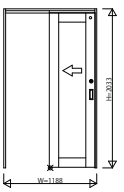

MVBKT_T21 木質インテリア建材 ラフォレスタ 室内引戸 上吊り かまち組 トイレ片引き戸 呼称幅118

二方かまち組構造トイレ片引き戸 MVB-J10 四方かまち組構造トイレ片引き戸 MVB-NA

W=1,188 H=2,033 W=1,188 H=2,033

インケーシングタイプ3方枠 枠見込み156/上吊りタイプ インケーシングタイプ3方枠 枠見込み171/上吊りタイプ インケーシングタイプ3方枠 枠見込み186/上吊りタイプ専用床見切(アリス)

インケーシングタイプ3方枠 枠見込み110/上吊りタイプ ケーシングタイプ3方枠 枠見込み140/上吊りタイプ専用床見切(アリス)