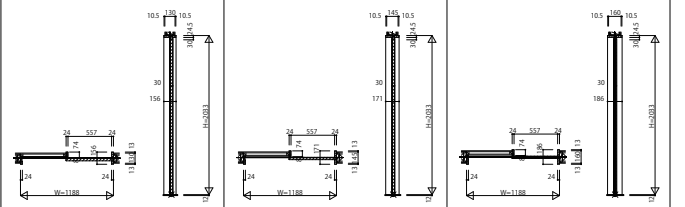

MVBKT_T21 木質インテリア建材 ラフォレスタ 室内引戸 上吊り かまち組 トイレ片引き戸 呼称幅118

二方かまち組構造トイレ片引き戸 MVB-J10 四方かまち組構造トイレ片引き戸 MVB-NA

W=1,188 H=2,033 W=1,188 H=2,033

インケーシングタイプ3方枠 枠見込み156/上吊りタイプ インケーシングタイプ3方枠 枠見込み171/上吊りタイプ インケーシングタイプ3方枠 枠見込み186/上吊りタイプ専用床見切(アリス)

インケーシングタイプ3方枠 枠見込み110/上吊りタイプ ケーシングタイプ3方枠 枠見込み140/上吊りタイプ専用床見切(アリス)