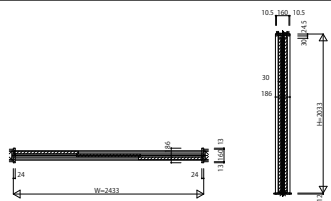

カジュアル引違い戸(3枚建) MVH-T61 W=2,433 H=2,033 	カジュアル引違い戸(3枚建) MVH-T55 W=2,433 H=2,033 	カジュアル引違い戸(3枚建) MVH-BA W=2,433 H=2,033 	カジュアル引違い戸(3枚建) MVH-B20 W=2,433 H=2,033 	カジュアル引違い戸(4枚建) MVH-T11 W=2,337 H=2,033 
--	--	---	--	--

インケンシングタイプ3方枠
 枠見込み186/ラウンドレール/埋込敷居(アルミ)

インケンシングタイプ3方枠
 枠見込み186/ラウンドレール/直付敷居(アルミ)

インケンシングタイプ4方枠
 枠見込み186/ラウンドレール/薄敷居(シート)

ケンケンシングタイプ3方枠
 枠見込み148/ラウンドレール/埋込敷居(アルミ)

ケンケンシングタイプ3方枠
 枠見込み148/ラウンドレール/直付敷居(アルミ)

ケンケンシングタイプ4方枠
 枠見込み148/ラウンドレール/薄敷居(シート)