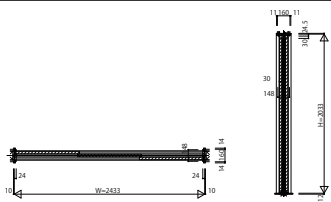

カジュアル引違い戸(3枚建) MVH-T61 W=2,433 H=2,033 	カジュアル引違い戸(3枚建) MVH-T55 W=2,433 H=2,033 	カジュアル引違い戸(3枚建) MVH-BA W=2,433 H=2,033 	カジュアル引違い戸(3枚建) MVH-B20 W=2,433 H=2,033 	カジュアル引違い戸(4枚建) MVH-T11 W=2,337 H=2,033 
--	--	---	--	--

インケンシングタイプ3方枠
 枠見込み186/ラウンドレール/埋込敷居(アルミ)

インケンシングタイプ3方枠
 枠見込み186/ラウンドレール/直付敷居(アルミ)

インケンシングタイプ4方枠
 枠見込み186/ラウンドレール/薄敷居(シート)

ケンケンシングタイプ3方枠
 枠見込み148/ラウンドレール/埋込敷居(アルミ)

ケンケンシングタイプ3方枠
 枠見込み148/ラウンドレール/直付敷居(アルミ)

ケンケンシングタイプ4方枠
 枠見込み148/ラウンドレール/薄敷居(シート)