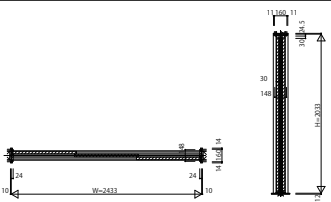

インケンシングタイプ3方枠
 枠見込み186/ラウンドレール/埋込敷居(アルミ)

インケンシングタイプ3方枠
 枠見込み186/ラウンドレール/直付敷居(アルミ)

インケンシングタイプ4方枠
 枠見込み186/ラウンドレール/薄敷居(シート)

ケンケンシングタイプ3方枠
 枠見込み148/ラウンドレール/埋込敷居(アルミ)

ケンケンシングタイプ3方枠
 枠見込み148/ラウンドレール/直付敷居(アルミ)

ケンケンシングタイプ4方枠
 枠見込み148/ラウンドレール/薄敷居(シート)