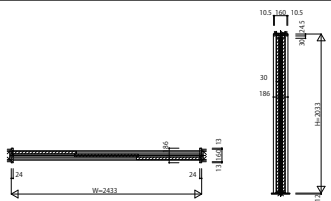

MVHCA_H03 木質インテリア建材 ラフォレスタ 室内引戸 ラウンドレール カジュアル 引違い戸(3枚建) 呼称幅243

カジュアル引違い戸(3枚建) MVH-BE W=2,433 H=2,033 	カジュアル引違い戸(3枚建) MVH-B35 W=2,433 H=2,033 	カジュアル引違い戸(3枚建) MVH-B52 W=2,433 H=2,033 	カジュアル引違い戸(3枚建) MVH-B53 W=2,433 H=2,033 	カジュアル引違い戸(3枚建) MVH-B54 W=2,433 H=2,033 
---	--	--	--	--

カジュアル引違い戸(3枚建) MVH-T61 W=2,433 H=2,033 	カジュアル引違い戸(3枚建) MVH-T55 W=2,433 H=2,033 	カジュアル引違い戸(3枚建) MVH-BA W=2,433 H=2,033 	カジュアル引違い戸(3枚建) MVH-B20 W=2,433 H=2,033 	カジュアル引違い戸(4枚建) MVH-T11 W=2,337 H=2,033 
--	--	---	--	--

インケンシングタイプ3方枠
 枠見込み186/ラウンドレール/埋込敷居(アルミ)

インケンシングタイプ3方枠
 枠見込み186/ラウンドレール/直付敷居(アルミ)

インケンシングタイプ4方枠
 枠見込み186/ラウンドレール/薄敷居(シート)

ケンケンシングタイプ3方枠
 枠見込み148/ラウンドレール/埋込敷居(アルミ)

ケンケンシングタイプ3方枠
 枠見込み148/ラウンドレール/直付敷居(アルミ)

ケンケンシングタイプ4方枠
 枠見込み148/ラウンドレール/薄敷居(シート)