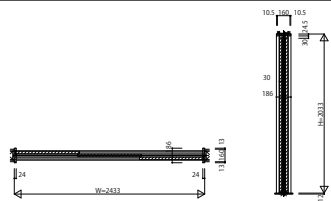

MVHCA_H03 木質インテリア建材 ラフォレスタ 室内引戸 ラウンドレール カジュアル 引違い戸(3枚建) 呼称幅243

カジュアル引違い戸(3枚建) MVH-BE W=2,433 H=2,033 	カジュアル引違い戸(3枚建) MVH-B35 W=2,433 H=2,033 	カジュアル引違い戸(3枚建) MVH-B52 W=2,433 H=2,033 	カジュアル引違い戸(3枚建) MVH-B53 W=2,433 H=2,033 	カジュアル引違い戸(3枚建) MVH-B54 W=2,433 H=2,033 
---	--	--	--	--

カジュアル引違い戸(3枚建) MVH-T61 W=2,433 H=2,033 	カジュアル引違い戸(3枚建) MVH-T55 W=2,433 H=2,033 	カジュアル引違い戸(3枚建) MVH-BA W=2,433 H=2,033 	カジュアル引違い戸(3枚建) MVH-B20 W=2,433 H=2,033 	カジュアル引違い戸(4枚建) MVH-T11 W=2,337 H=2,033 
--	--	---	--	--

インケンシングタイプ3方枠
 枠見込み186/ラウンドレール/埋込敷居(アルミ)

インケンシングタイプ3方枠
 枠見込み186/ラウンドレール/直付敷居(アルミ)

インケンシングタイプ4方枠
 枠見込み186/ラウンドレール/薄敷居(シート)

ケンケンシングタイプ3方枠
 枠見込み148/ラウンドレール/埋込敷居(アルミ)

ケンケンシングタイプ3方枠
 枠見込み148/ラウンドレール/直付敷居(アルミ)

ケンケンシングタイプ4方枠
 枠見込み148/ラウンドレール/薄敷居(シート)