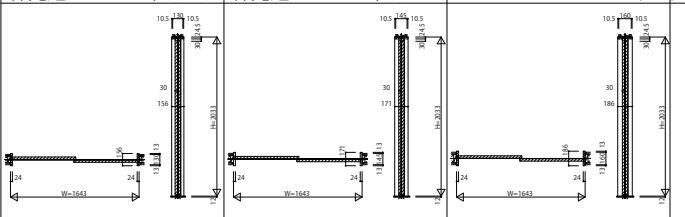

MVHCA_H21 木質インテリア建材 ラフォレスタ 室内引戸 上吊り カジュアル 引違い戸(2枚建) 呼称幅164

カジュアル引違い戸 MVH-BE W=1,643 H=2,033 	カジュアル引違い戸 MVH-B35 W=1,643 H=2,033 	カジュアル引違い戸 MVH-B52 W=1,643 H=2,033 	カジュアル引違い戸 MVH-B53 W=1,643 H=2,033 	カジュアル引違い戸 MVH-B54 W=1,643 H=2,033 
--	---	---	---	---

カジュアル引違い戸 MVH-T61 W=1,643 H=2,033 	カジュアル引違い戸 MVH-T55 W=1,643 H=2,033 	カジュアル引違い戸 MVH-BA W=1,643 H=2,033 	カジュアル引違い戸 MVH-B20 W=1,643 H=2,033 	カジュアル引違い戸 MVH-T11 W=1,643 H=2,033 
---	---	--	---	---

ケーシングタイプ3方枠 枠見込み156/上吊りタイプ 枠見込み171/上吊りタイプ 枠見込み186/上吊りタイプ専用床見切(アリス)

ケーシングタイプ3方枠 枠見込み110/上吊りタイプ 枠見込み140/上吊りタイプ専用床見切(アリス)