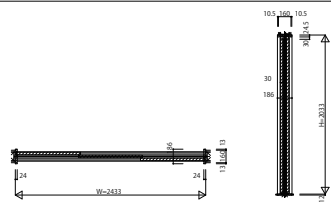

W=2,433 H=2,033	W=2,433 H=2,033	W=2,433 H=2,033	W=2,433 H=2,033	W=2,433 H=2,033
-----------------	-----------------	-----------------	-----------------	-----------------

インケンシグタイプ3方枠
枠見込み186/ラウンドレール/埋込敷居(アルミ)

インケンシグタイプ3方枠
枠見込み186/ラウンドレール/直付敷居(アルミ)

インケンシグタイプ4方枠
枠見込み186/ラウンドレール/薄敷居(シート)

ケンケンシグタイプ3方枠
枠見込み148/ラウンドレール/埋込敷居(アルミ)

ケンケンシグタイプ3方枠
枠見込み148/ラウンドレール/直付敷居(アルミ)

ケンケンシグタイプ4方枠
枠見込み148/ラウンドレール/薄敷居(シート)