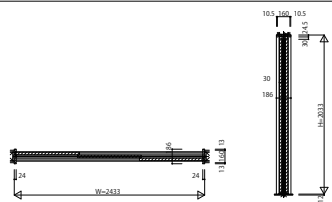

MVHK T_H03 木質インテリア建材 ラフォレスタ 室内引戸 ラウンドレール かまち組 引違い戸(3枚建) 呼称幅243

かまち組 引違い戸(3枚建) MVH-JC	かまち組 引違い戸(3枚建) MVH-JF	かまち組 引違い戸(3枚建) MVH-J10	かまち組 引違い戸(3枚建) MVH-NC	かまち組 引違い戸(3枚建) MVH-NA
-----------------------	-----------------------	------------------------	-----------------------	-----------------------

W=2,433 H=2,033	W=2,433 H=2,033	W=2,433 H=2,033	W=2,433 H=2,033	W=2,433 H=2,033
-----------------	-----------------	-----------------	-----------------	-----------------

インケンシグタイプ3方枠
枠見込み186/ラウンドレール/埋込敷居(アルミ)

インケンシグタイプ3方枠
枠見込み186/ラウンドレール/直付敷居(アルミ)

インケンシグタイプ4方枠
枠見込み186/ラウンドレール/薄敷居(シート)

ケンケンシグタイプ3方枠
枠見込み148/ラウンドレール/埋込敷居(アルミ)

ケンケンシグタイプ3方枠
枠見込み148/ラウンドレール/直付敷居(アルミ)

ケンケンシグタイプ4方枠
枠見込み148/ラウンドレール/薄敷居(シート)