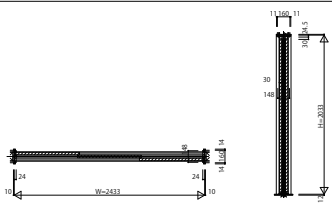

W=2,433 H=2,033	W=2,433 H=2,033	W=2,433 H=2,033	W=2,433 H=2,033	W=2,433 H=2,033
-----------------	-----------------	-----------------	-----------------	-----------------

インケンシグタイプ3方枠
枠見込み186/ラウンドレール/埋込敷居(アルミ)

インケンシグタイプ3方枠
枠見込み186/ラウンドレール/直付敷居(アルミ)

インケンシグタイプ4方枠
枠見込み186/ラウンドレール/薄敷居(シート)

ケンケンシグタイプ3方枠
枠見込み148/ラウンドレール/埋込敷居(アルミ)

ケンケンシグタイプ3方枠
枠見込み148/ラウンドレール/直付敷居(アルミ)

ケンケンシグタイプ4方枠
枠見込み148/ラウンドレール/薄敷居(シート)