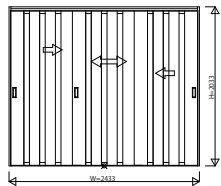

MVHK T_H03 木質インテリア建材 ラフォレスタ 室内引戸 ラウンドレール かまち組 引違い戸(3枚建) 呼称幅243

かまち組 引違い戸(3枚建) MVH-JC	かまち組 引違い戸(3枚建) MVH-JF	かまち組 引違い戸(3枚建) MVH-J10	かまち組 引違い戸(3枚建) MVH-NC	かまち組 引違い戸(3枚建) MVH-NA
-----------------------	-----------------------	------------------------	-----------------------	-----------------------

W=2,433 H=2,033	W=2,433 H=2,033	W=2,433 H=2,033	W=2,433 H=2,033	W=2,433 H=2,033
-----------------	-----------------	-----------------	-----------------	-----------------

インケンシグタイプ3方枠
枠見込み186/ラウンドレール/埋込敷居(アルミ)

インケンシグタイプ3方枠
枠見込み186/ラウンドレール/直付敷居(アルミ)

インケンシグタイプ4方枠
枠見込み186/ラウンドレール/薄敷居(シート)

ケンケンシグタイプ3方枠
枠見込み148/ラウンドレール/埋込敷居(アルミ)

ケンケンシグタイプ3方枠
枠見込み148/ラウンドレール/直付敷居(アルミ)

ケンケンシグタイプ4方枠
枠見込み148/ラウンドレール/薄敷居(シート)