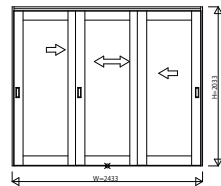

W=2,433 H=2,033	W=2,433 H=2,033	W=2,433 H=2,033	W=2,433 H=2,033	W=2,433 H=2,033
-----------------	-----------------	-----------------	-----------------	-----------------

インケンシグタイプ3方枠
枠見込み186/ラウンドレール/埋込敷居(アルミ)