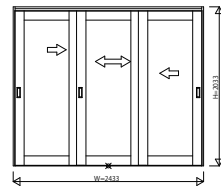

W=2,433 H=2,033	W=2,433 H=2,033	W=2,433 H=2,033	W=2,433 H=2,033	W=2,433 H=2,033
-----------------	-----------------	-----------------	-----------------	-----------------

インケンシグタイプ3方枠
枠見込み186/ラウンドレール/埋込敷居(アルミ)