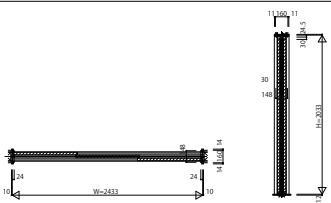

W=2,433 H=2,033	W=2,433 H=2,033	W=2,433 H=2,033	W=2,433 H=2,033	W=2,433 H=2,033
-----------------	-----------------	-----------------	-----------------	-----------------

インケンシグタイプ3方枠
枠見込み186/ラウンドレール/埋込敷居(アルミ)

インケンシグタイプ3方枠
枠見込み186/ラウンドレール/直付敷居(アルミ)

インケンシグタイプ4方枠
枠見込み186/ラウンドレール/薄敷居(シート)

ケンケンシグタイプ3方枠
枠見込み148/ラウンドレール/埋込敷居(アルミ)

ケンケンシグタイプ3方枠
枠見込み148/ラウンドレール/直付敷居(アルミ)

ケンケンシグタイプ4方枠
枠見込み148/ラウンドレール/薄敷居(シート)