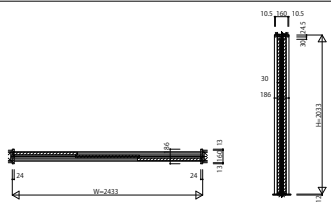

MVHK T_H03 木質インテリア建材 ラフォレスタ 室内引戸 ラウンドレール かまち組 引違い戸(3枚建) 呼称幅243

かまち組 引違い戸(3枚建) MVH-JC	かまち組 引違い戸(3枚建) MVH-JF	かまち組 引違い戸(3枚建) MVH-J10	かまち組 引違い戸(3枚建) MVH-NC	かまち組 引違い戸(3枚建) MVH-NA
-----------------------	-----------------------	------------------------	-----------------------	-----------------------

W=2,433 H=2,033	W=2,433 H=2,033	W=2,433 H=2,033	W=2,433 H=2,033	W=2,433 H=2,033
-----------------	-----------------	-----------------	-----------------	-----------------

インケンシグタイプ3方枠
枠見込み186/ラウンドレール/埋込敷居(アルミ)

インケンシグタイプ3方枠
枠見込み186/ラウンドレール/直付敷居(アルミ)

インケンシグタイプ4方枠
枠見込み186/ラウンドレール/薄敷居(シート)

ケンケンシグタイプ3方枠
枠見込み148/ラウンドレール/埋込敷居(アルミ)

ケンケンシグタイプ3方枠
枠見込み148/ラウンドレール/直付敷居(アルミ)

ケンケンシグタイプ4方枠
枠見込み148/ラウンドレール/薄敷居(シート)