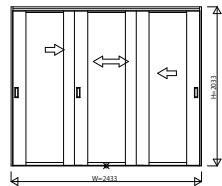

W=2,433 H=2,033	W=2,433 H=2,033	W=2,433 H=2,033	W=2,433 H=2,033	W=2,433 H=2,033
-----------------	-----------------	-----------------	-----------------	-----------------

インケンシグタイプ3方枠
枠見込み186/ラウンドレール/埋込敷居(アルミ)

インケンシグタイプ3方枠
枠見込み186/ラウンドレール/直付敷居(アルミ)

インケンシグタイプ4方枠
枠見込み186/ラウンドレール/薄敷居(シート)

ケンケンシグタイプ3方枠
枠見込み148/ラウンドレール/埋込敷居(アルミ)

ケンケンシグタイプ3方枠
枠見込み148/ラウンドレール/直付敷居(アルミ)

ケンケンシグタイプ4方枠
枠見込み148/ラウンドレール/薄敷居(シート)