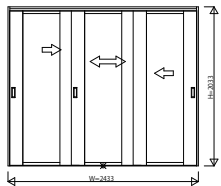

W=2,433 H=2,033	W=2,433 H=2,033	W=2,433 H=2,033	W=2,433 H=2,033	W=2,433 H=2,033
-----------------	-----------------	-----------------	-----------------	-----------------

インケンシグタイプ3方枠
枠見込み186/ラウンドレール/埋込敷居(アルミ)

インケンシグタイプ3方枠
枠見込み186/ラウンドレール/直付敷居(アルミ)

インケンシグタイプ4方枠
枠見込み186/ラウンドレール/薄敷居(シート)

ケンケンシグタイプ3方枠
枠見込み148/ラウンドレール/埋込敷居(アルミ)

ケンケンシグタイプ3方枠
枠見込み148/ラウンドレール/直付敷居(アルミ)

ケンケンシグタイプ4方枠
枠見込み148/ラウンドレール/薄敷居(シート)