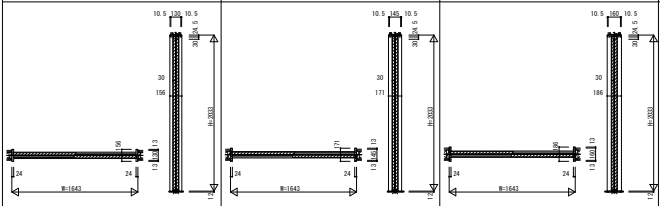

MVHSM_H01 木質インテリア建材 ラフォレスタ 室内引戸 ラウンドレール シンプル 引違い戸 (2枚建) 呼称幅164

シンプル 引違い戸 MVH-TG/YG1 W=1,643 H=2,033	シンプル 引違い戸 MVH-TN/YN1 W=1,643 H=2,033	シンプル 引違い戸 MVH-TL W=1,643 H=2,033	シンプル 引違い戸 MVH-TM W=1,643 H=2,033	シンプル 引違い戸 MVH-TT W=1,643 H=2,033

シンプル 引違い戸 MVH-YY1 W=1,643 H=2,033	シンプル 引違い戸 MVH-TA/YA1 W=1,643 H=2,033	シンプル 引違い戸 MVH-TC W=1,643 H=2,033		

ノンケーシングタイプ3方枠 シンケーシングタイプ3方枠 シンケーシングタイプ4方枠
 枠見込み156/ラウンドレール/埋込数層(アル) 枠見込み171/ラウンドレール/直付数層(アル) 枠見込み186/ラウンドレール/薄数層(シート)

ケーシングタイプ3方枠 ケーシングタイプ3方枠 ケーシングタイプ4方枠
 枠見込み110/ラウンドレール/埋込数層(アル) 枠見込み140/ラウンドレール/直付数層(アル) 枠見込み140/ラウンドレール/薄数層(シート)