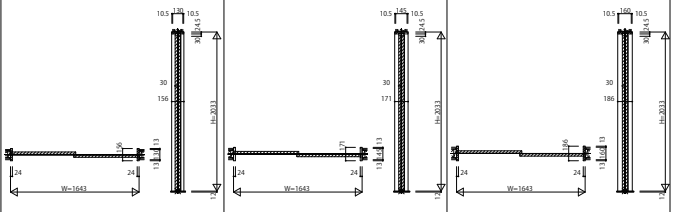

MVHSM_H21 木質インテリア建材 ラフォレスト 室内引戸 上吊り シンプル 引違い戸 (2枚建) 呼称幅164

<p>シンプル引違い戸 MVH-TG</p> <p>W=1,643 H=2,033</p> 	<p>シンプル引違い戸 MVH-TN</p> <p>W=1,643 H=2,033</p> 	<p>シンプル引違い戸 MVH-TL</p> <p>W=1,643 H=2,033</p> 	<p>シンプル引違い戸 MVH-TM</p> <p>W=1,643 H=2,033</p> 	<p>シンプル引違い戸 MVH-TT</p> <p>W=1,643 H=2,033</p> 
---	---	---	---	---

<p>シンプル引違い戸 MVH-Y64</p> <p>W=1,643 H=2,033</p> 	<p>シンプル引違い戸 MVH-Y24</p> <p>W=1,643 H=2,033</p> 	<p>シンプル引違い戸 MVH-TA</p> <p>W=1,643 H=2,033</p> 	<p>シンプル引違い戸 MVH-TC</p> <p>W=1,643 H=2,033</p> 	<p>シンプル引違い戸 MVH-Y14</p> <p>W=1,643 H=2,033</p> 
--	--	---	---	--

ケーシングタイプ3方枠 枠見込み156/上吊りタイプ 枠見込み171/上吊りタイプ 枠見込み186/上吊りタイプ専用床見切(アリス)

ケーシングタイプ3方枠 枠見込み110/上吊りタイプ