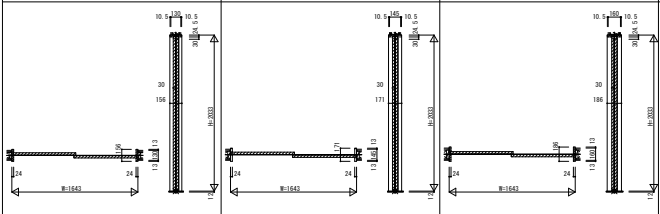

MVHSM_H21 木質インテリア建材 ラフォレスト 室内引戸 上吊り シンプル 引違い戸 (2枚建) 呼称幅164

シンプル 引違い戸 MVH-TG/YG1 W=1,643 H=2,033	シンプル 引違い戸 MVH-TN/YN1 W=1,643 H=2,033	シンプル 引違い戸 MVH-TL W=1,643 H=2,033	シンプル 引違い戸 MVH-TM W=1,643 H=2,033	シンプル 引違い戸 MVH-TT W=1,643 H=2,033

シンプル 引違い戸 MVH-YY1 W=1,643 H=2,033	シンプル 引違い戸 MVH-TA/YA1 W=1,643 H=2,033	シンプル 引違い戸 MVH-TC W=1,643 H=2,033		

インナーシングタイプ3方枠 枠見込み156/上吊りタイプ 枠見込み171/上吊りタイプ 枠見込み186/上吊りタイプ専用床見切(アルミ)

インナーシングタイプ3方枠 枠見込み110/上吊りタイプ 枠見込み140/上吊りタイプ専用床見切(アルミ)