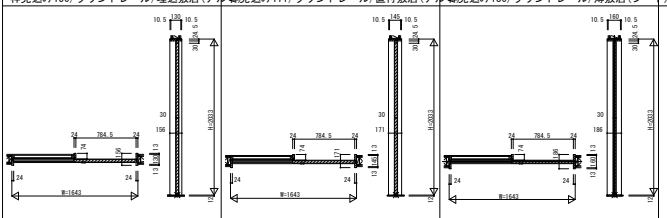

MVKSM_K07 木質インテリア建材 ラフォレスタ 室内引戸 ラウンドレール シンプル 片引き戸 呼称幅164

シンプル 片引き戸 MVK-TG/YG1	シンプル 片引き戸 MVK-TN/YN1	シンプル 片引き戸 MVK-TL	シンプル 片引き戸 MVK-TM	シンプル 片引き戸 MVK-TT
W=1,643 H=2,033	W=1,643 H=2,033	W=1,643 H=2,033	W=1,643 H=2,033	W=1,643 H=2,033
				

シンプル 片引き戸 MVK-TW	シンプル 片引き戸 MVK-YY1	シンプル 片引き戸 MVK-TA/YA1	シンプル 片引き戸 MVK-TC	
W=1,643 H=2,033	W=1,643 H=2,033	W=1,643 H=2,033	W=1,643 H=2,033	
				

ノンケーシングタイプ3方枠 ノンケーシングタイプ3方枠 ノンケーシングタイプ4方枠

ケーシングタイプ3方枠 ケーシングタイプ3方枠 ケーシングタイプ4方枠